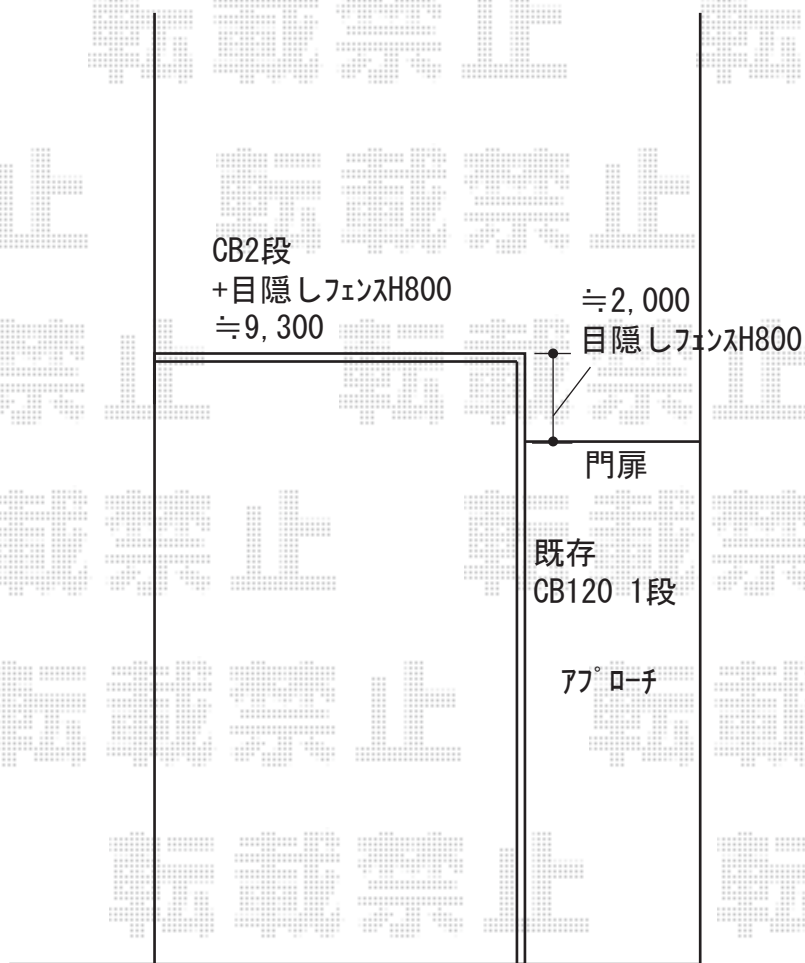

フェンス 施工概略図

LIXIL (TOEX) 【ご提案】 フェンスAA YS2型 横スリット 木調カラー フリーポールタイプ
本体1枚 (W×H) = T-8 (2,000mm×740mm) × 6枚
柱A : T-8 × 8本
上下棧端部キャップセットA (木調) : T-8 × 1セット
目隠しコーナー継手A (ポール付) : T-8 × 1セット
色 : 【未定】

2020-3-699055

担当者