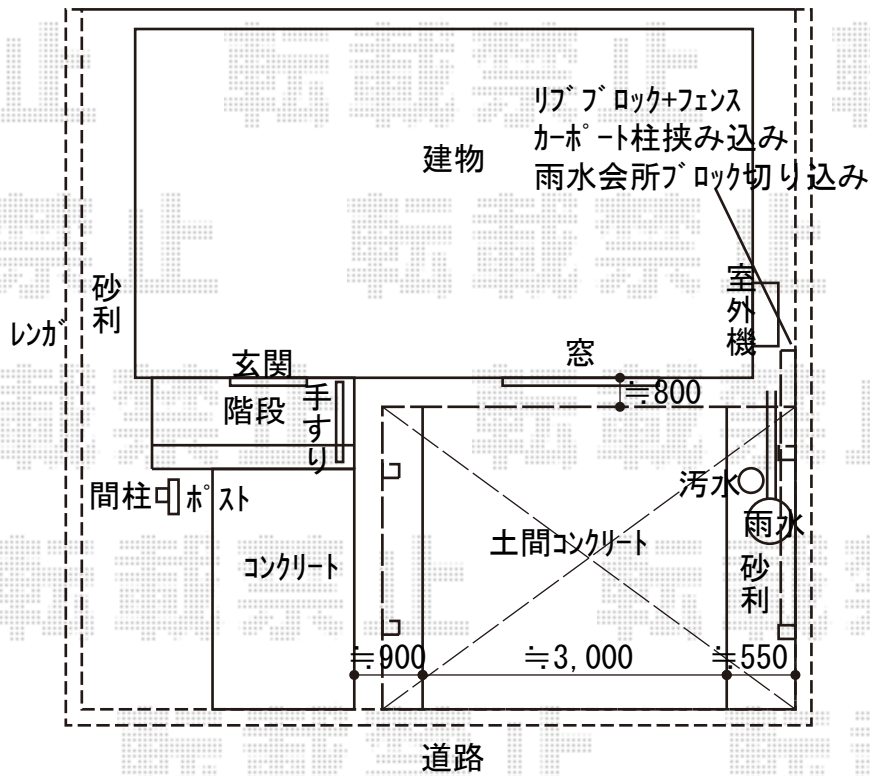

カーポート・フェンス 施工概略図

YKK AP レイナツインポートグラン 積雪~20cm対応
幅= 4,185mm 奥行= 5,052mm 色: ホワイト
屋根材: 熱線遮断ポリカーボネート (アースブルーマット調)
柱仕様: ハイルーフ柱仕様 (有効高 約2,350mm)

Value Select ミエーネフェンス 目隠しルーバータイプ 自由柱タイプ
本体1枚 (W×H) = (1,975×920mm) × 3枚
自由柱: T100× 5本 端部キャップ: 2セット
色: サントホワイト