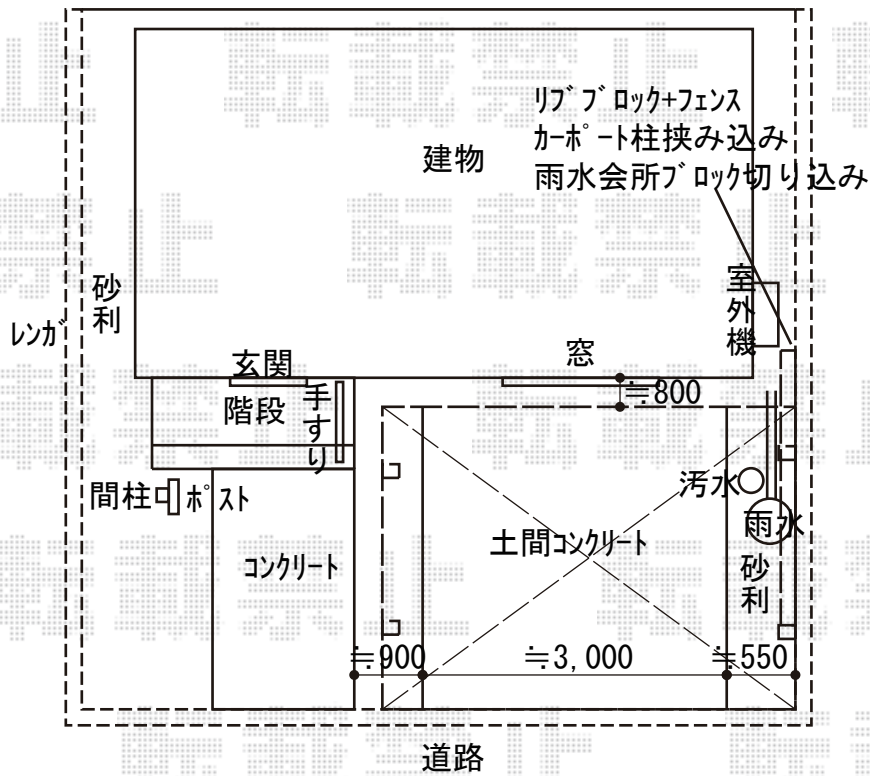

カーポート・フェンス 施工概略図

YKK AP レイナツインポートグラン 積雪~20cm対応
幅= 4,185mm 奥行= 5,052mm 色: ホワイト
屋根材: 熱線遮断ポリカーボネート (アースブルーマット調)
柱仕様: ハイルーフ柱仕様 (有効高 約2,350mm)

Value Select ミエーネフェンス 目隠しルーバータイプ 自由柱タイプ
本体1枚 (W×H) = (1,975×920mm) × 3枚
自由柱: T100× 5本 端部キャップ: 2セット
色: サントホワイト