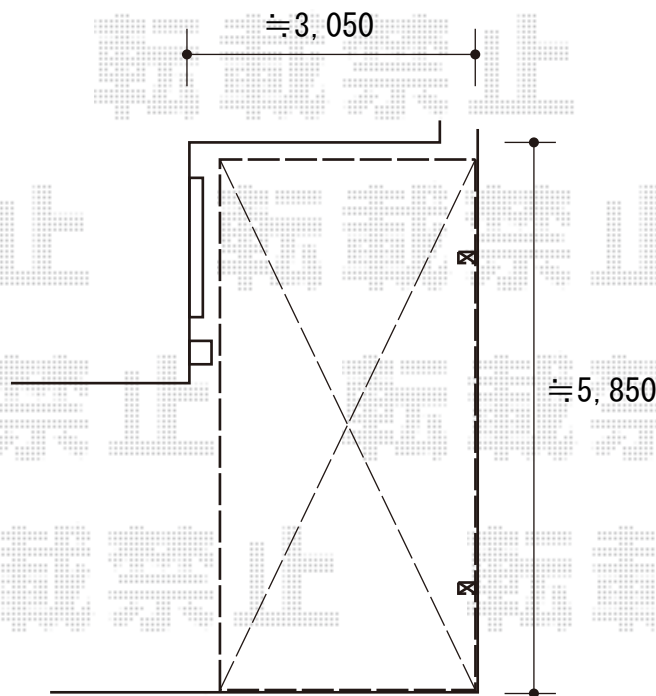

# カーポート 施工概略図

YKK AP レイナポートグラン 積雪～20cm対応  
幅= 2,700mm  
奥行= 5,768mm  
色： ブラウン  
屋根材： 熱線遮断ポリカーボネート（アースブルーマット調）  
柱仕様： ハイルフ柱仕様（有効高 約2,350mm）

2020-3-699083

担当者

木挽