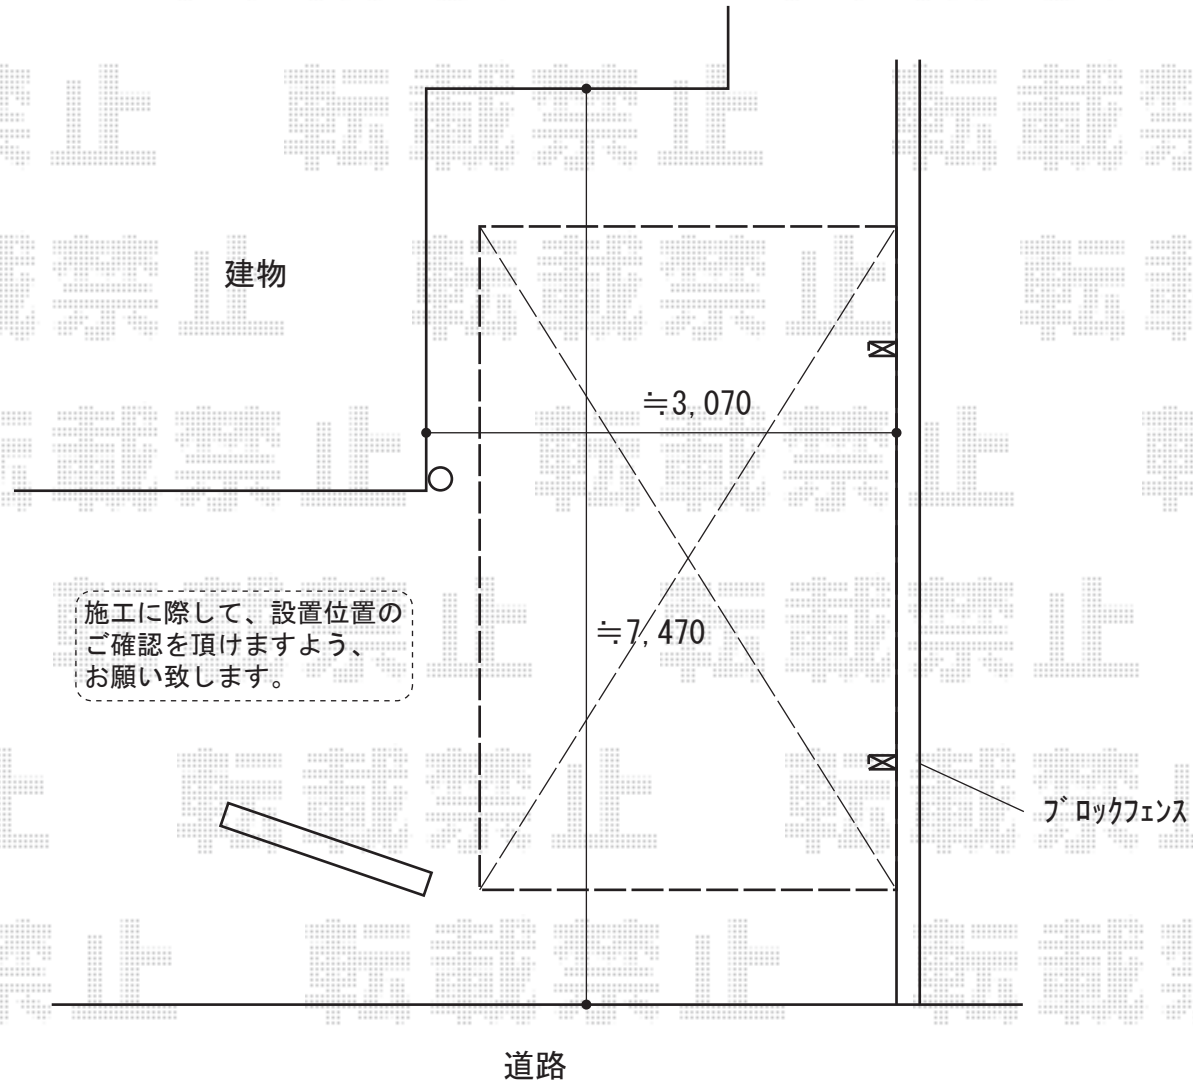

カーポート 施工概略図

Value Select プレシオスポート 積雪～20cm対応
幅= 2,700mm
奥行= 5,052mm
色： グレースブラウン
屋根材： ポリカーボネート（ガラスマット）
柱仕様： ハイルフ柱仕様（有効高 約2,250mm）

Value Select プレシオスポート 着脱式補助柱 2本入×1セット
色： グレースブラウン

2020-3-699091	担当者	政井
---------------	-----	----