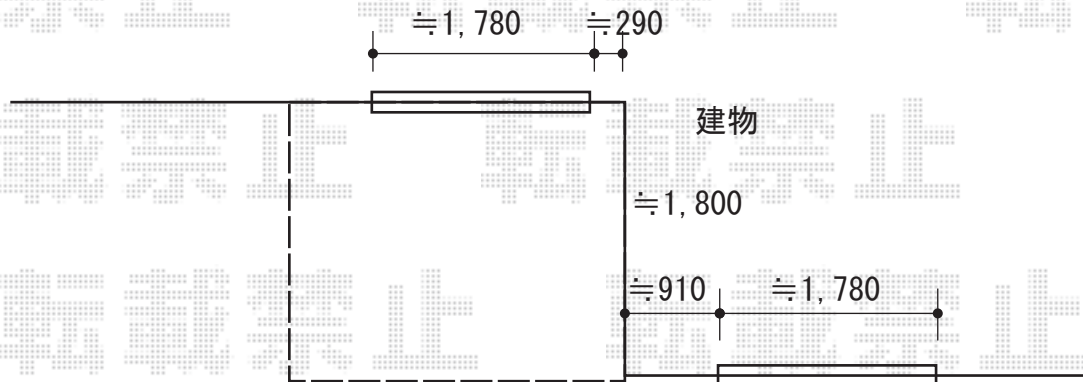

エクステリア 施工概略図

YKK AP リウッドデッキ 200
間口= 1.5間(2,651mm)
出幅= 6尺(1,820mm)
色： レッドブラウン
床板： 縦貼り
幕板： 標準幕板 ※幕板2面
束柱： Sタイプ(550mm) (色：カームブラック)

2020-3-699091

担当者

政井