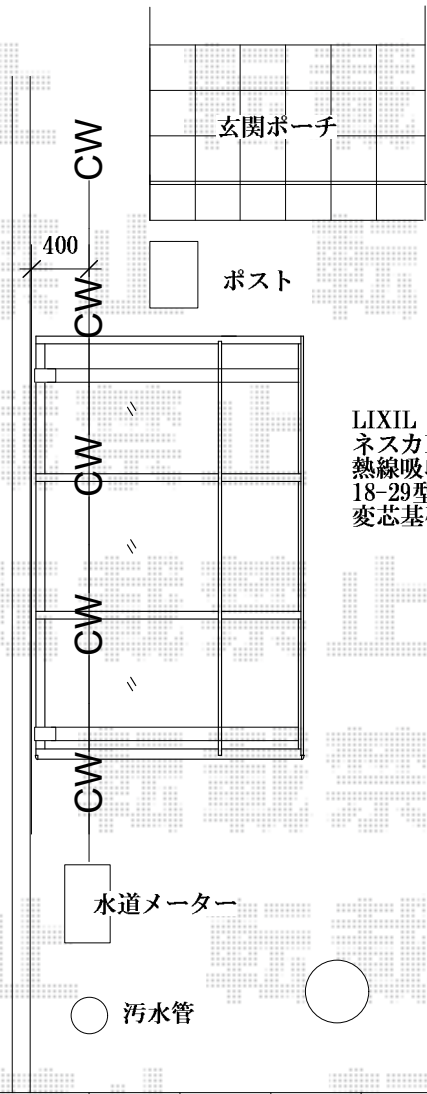

サイクルポート 施工概略図

LIXIL
ネスカRミニ
熱線吸収ポリカ
18-29型
変芯基礎仕様

LIXIL ネスカRミニ (ラウンドスタイル) 積雪~20cm対応
幅= 1,801mm
奥行= 2,862mm (4台~7台用)
色: ホワイト
屋根材: 熱線吸収ポリカーボネート (クリアマットS・すりガラス調)
柱仕様: ロング柱仕様 (有効高 約2,500mm)