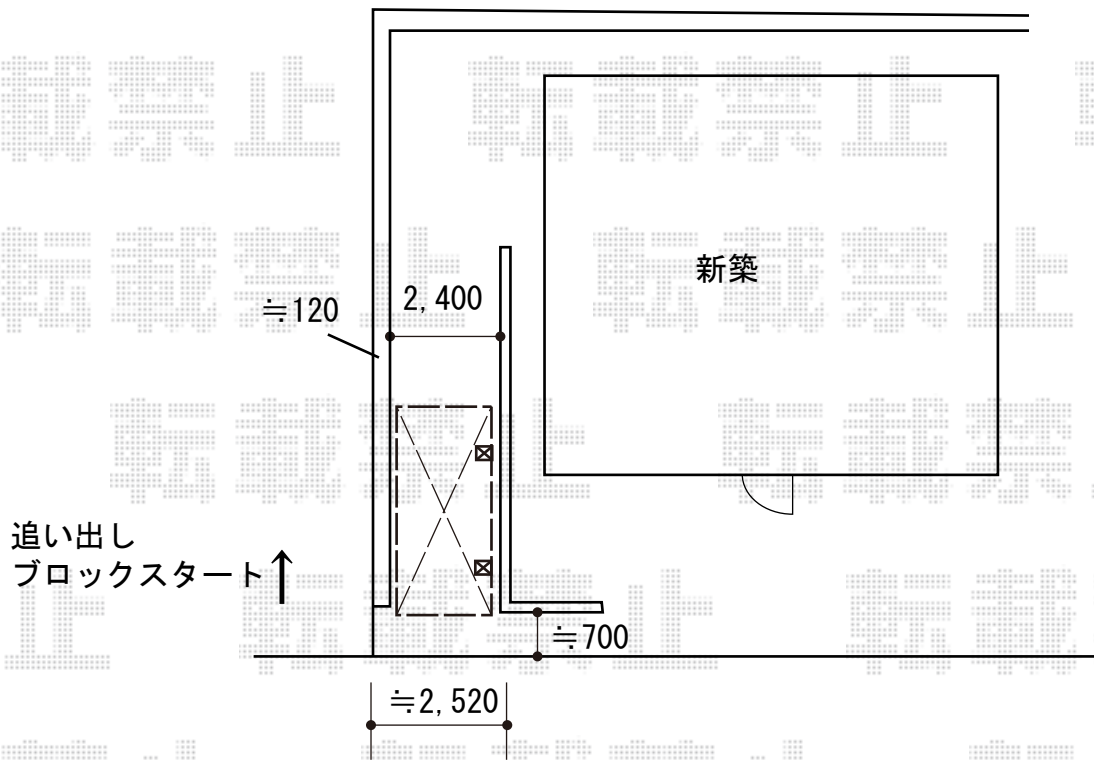

# カーポート 施工概略図

YKK AP レイナポートグラン 積雪～20cm対応  
幅= 2,400mm  
奥行= 5,052mm  
色： プラチナステン  
屋根材： ポリカーボネート（アースブルー）  
柱仕様： 標準柱仕様（有効高 約2,000mm）

2020-3-699097

担当者

西村