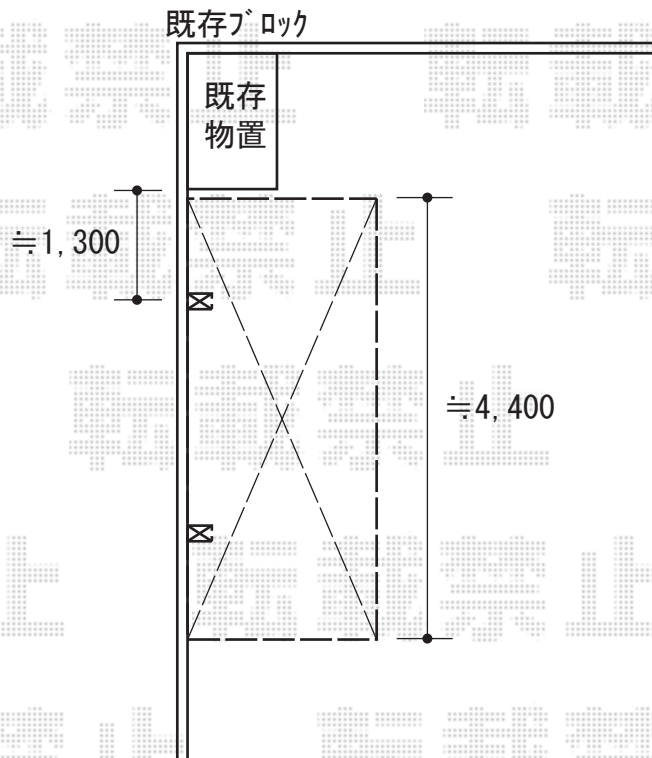

サイクルポート 施工概略図

LIXIL ネスカRミニ (ラウンドスタイル) 積雪~20cm対応
幅= 1,801mm
奥行= 4,980mm (8台~12台用)
色: ナチュラルシルバー
屋根材: ポリカーボネート (クリアマット・すりガラス調)
柱仕様: ロング柱仕様 (有効高 約2,500mm)

LIXIL ネスカR ミニ 物干しセット
長さ: ロング
色: ナチュラルシルバー
数量: 2本セット×1セット

LIXIL ネスカR ミニ 屋根材ホルダー 50型用
色: ナチュラルシルバー
数量: 2セット分×1セット

2020-3-699116

担当者

中島