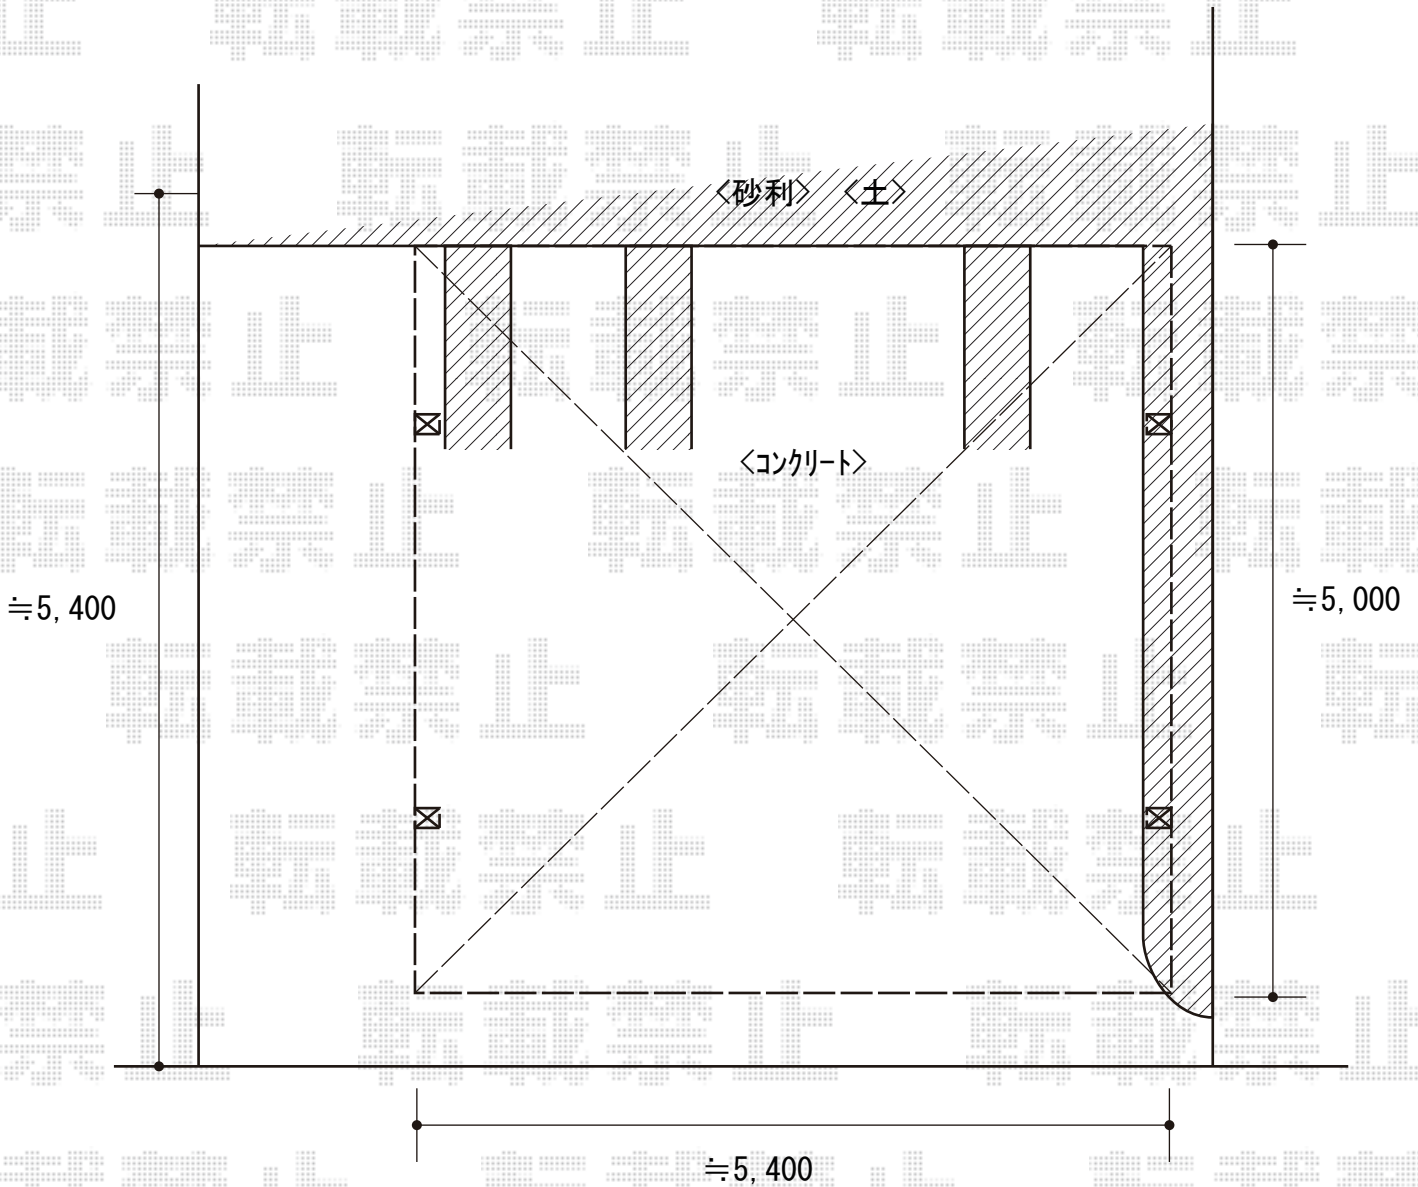

カーポート 施工概略図

Value Select 【01】 ソリッドポート ワイド 積雪~20cm対応
幅= 5,417mm
奥行= 5,002mm
色: シャイングレー
屋根材: ポリカーボネート (クリアマット・すりガラス調)
柱仕様: 標準柱仕様 (有効高 約2,200mm)

2020-3-699119

担当者

木挽