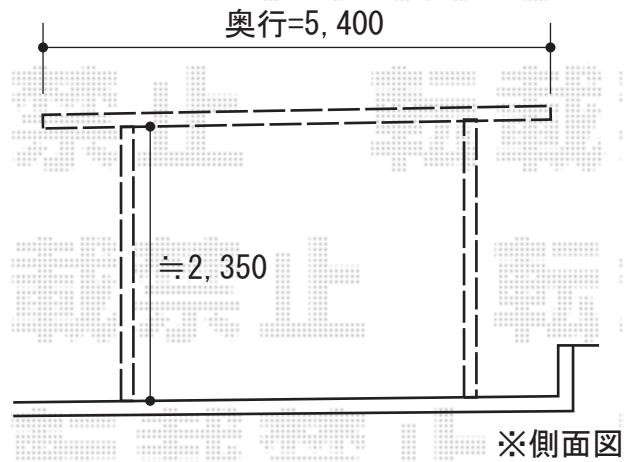

カーポート 施工概略図

YKK AP レイナツインポートグラン 積雪～20cm対応
幅= 5,392mm
奥行= 5,400mm
色：【仮】ピュアシルバー
屋根材：【仮】ポリカーボネート（アースブルー）
柱仕様：ハイライフ柱仕様（有効高 約2,350mm）

2020-3-699169

担当者

西村