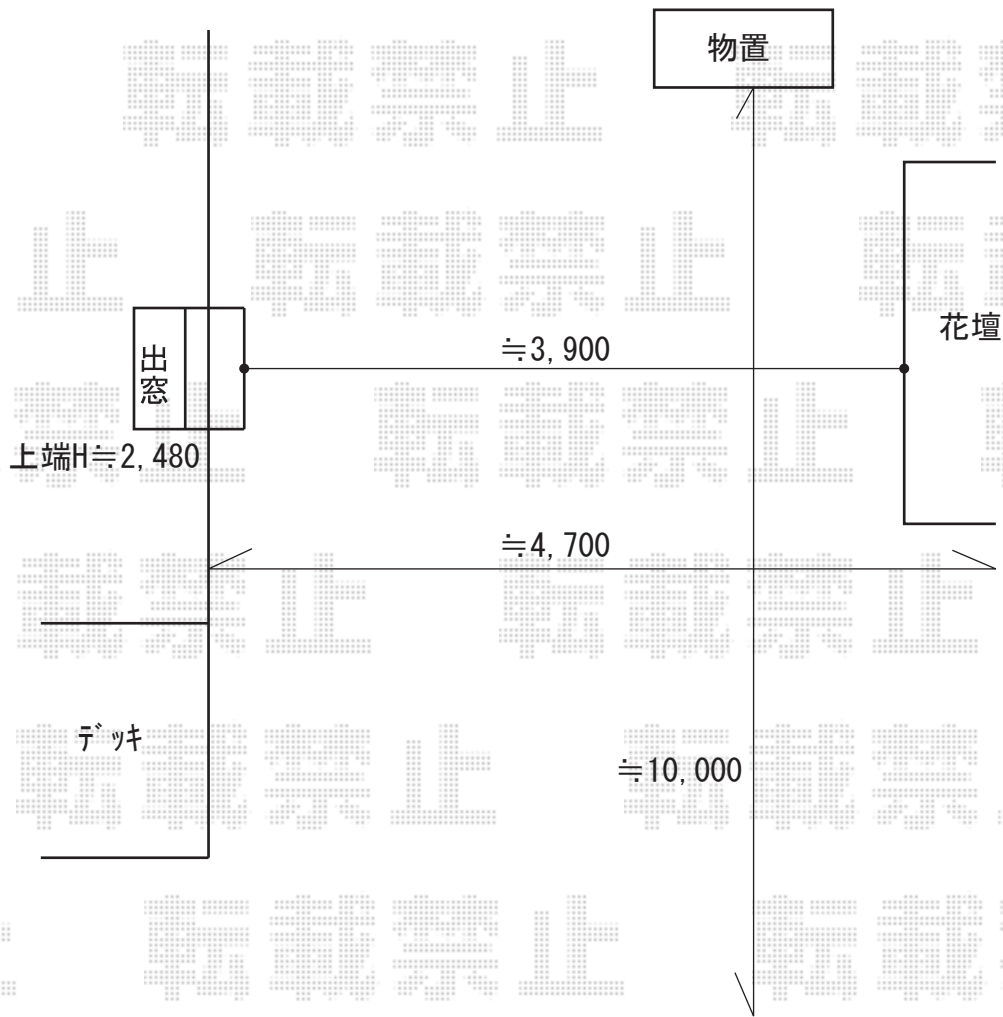

カーポート 施工概略図

LIXIL ネスカR (ラウンドスタイル) ワイド 積雪~20cm対応
幅= 3,624mm
奥行= 5,382mm
色: シャイングレー
屋根材: ポリカーボネート (クリアマット・すりガラス調)
柱仕様: ロング柱25仕様 (有効高 約2,500mm)

LLIXIL ネスカR ワイド 屋根材ホルダー L54型用
色: シャイングレー
数量: 4セット分×1セット

※設置位置詳細は
当日お打ち合わせください