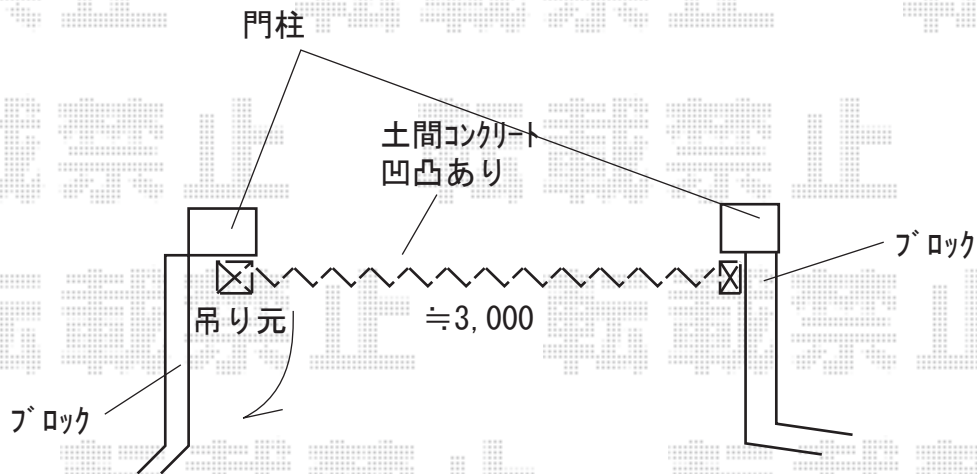

カーゲート 施工概略図

Value Select トリップゲートII 1型 シンプル ノンレール 片開き 30S
開口幅= 2,923mm
全幅= 3,003mm
たたみ幅= 317mm
高さ= 1,210mm
色：ステンカラー
キャスター数：2箇所
落棒数：2本

2020-3-699254

担当者

中島