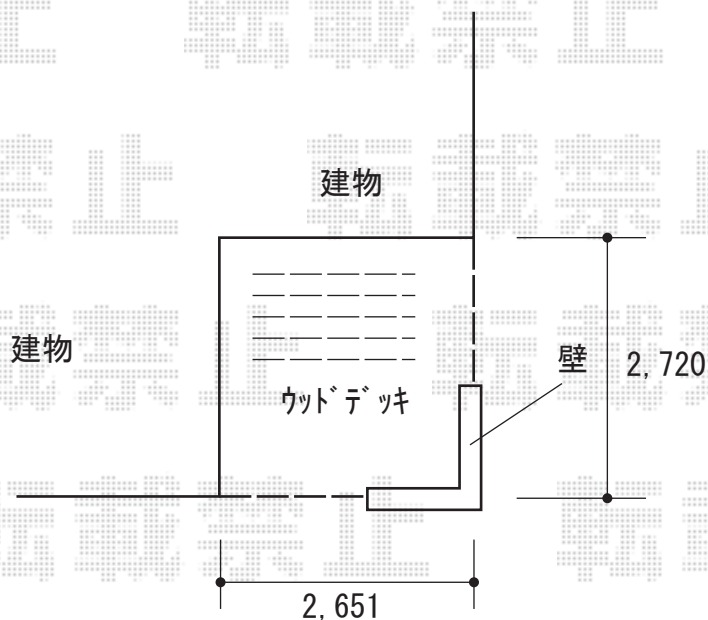

ウッドデッキ 施工概略図

YKK AP リウッドデッキ 200
間口= 1.5間(2,651mm)
出幅= 9尺(2,720mm)
色：ウォームグレイ
床板：横貼り
幕板：標準幕板
束柱：Tタイプ(400~550mm) (色：カームブラック)
追加部材：切詰加工用部材一式

YKK AP 独立式リウッドステップ2型×1セット
色：ウォームグレイ/束柱色：カームブラック

※ステップ 設置位置はご指示下さい

【イメージ図】