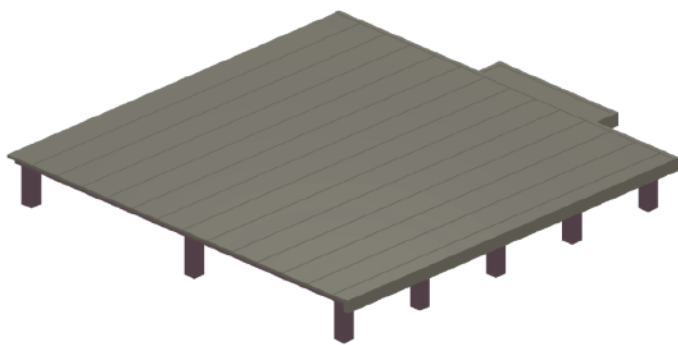

ウッドデッキ 施工概略図

YKK AP リウッドデッキ 200
間口= 1.5間(2,651mm)
出幅= 9尺(2,720mm)
色：ウォームグレイ
床板：横貼り
幕板：標準幕板
束柱：Tタイプ(400~550mm) (色：カームブラック)
追加部材：切詰加工用部材一式

YKK AP 独立式リウッドステップ2型×1セット
色：ウォームグレイ/束柱色：カームブラック

※ステップ 設置位置はご指示下さい

【イメージ図】