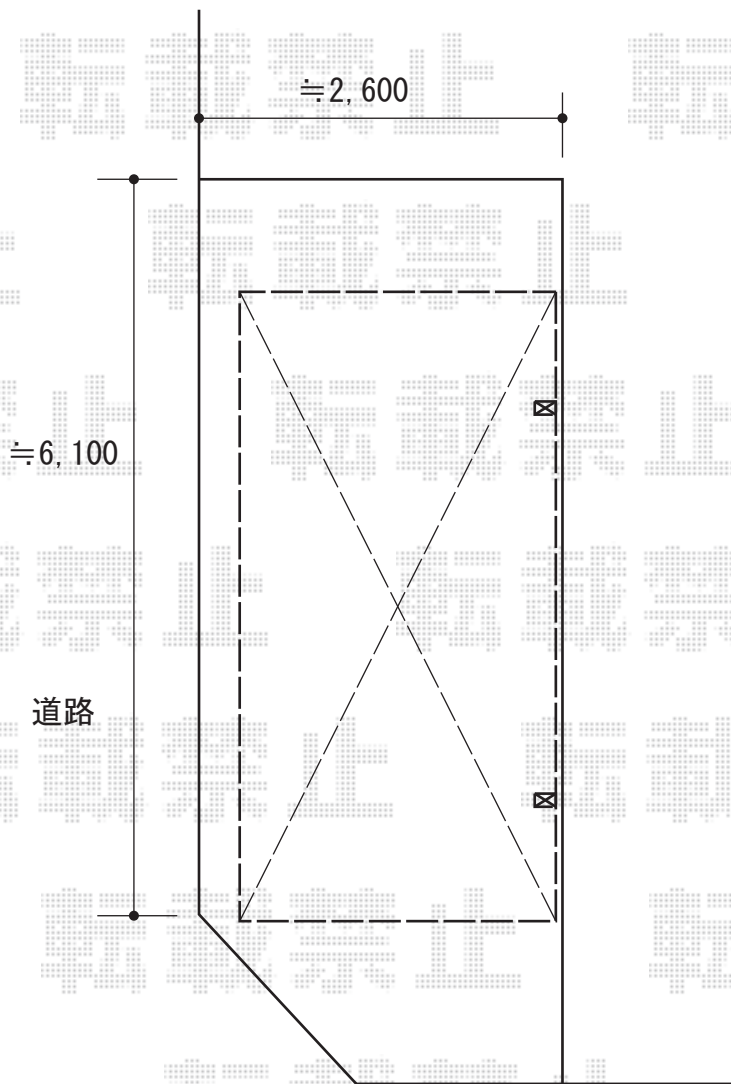

カーポート 施工概略図

YKK AP レイナポートグラン 積雪～20cm対応  
幅= 2,400mm  
奥行= 5,052mm  
色： プラチナステン  
屋根材： 熱線遮断ポリカーボネート(クリアマット)  
柱仕様： 標準柱仕様 (有効高 約2,000mm)

2020-3-699297

担当者

新西