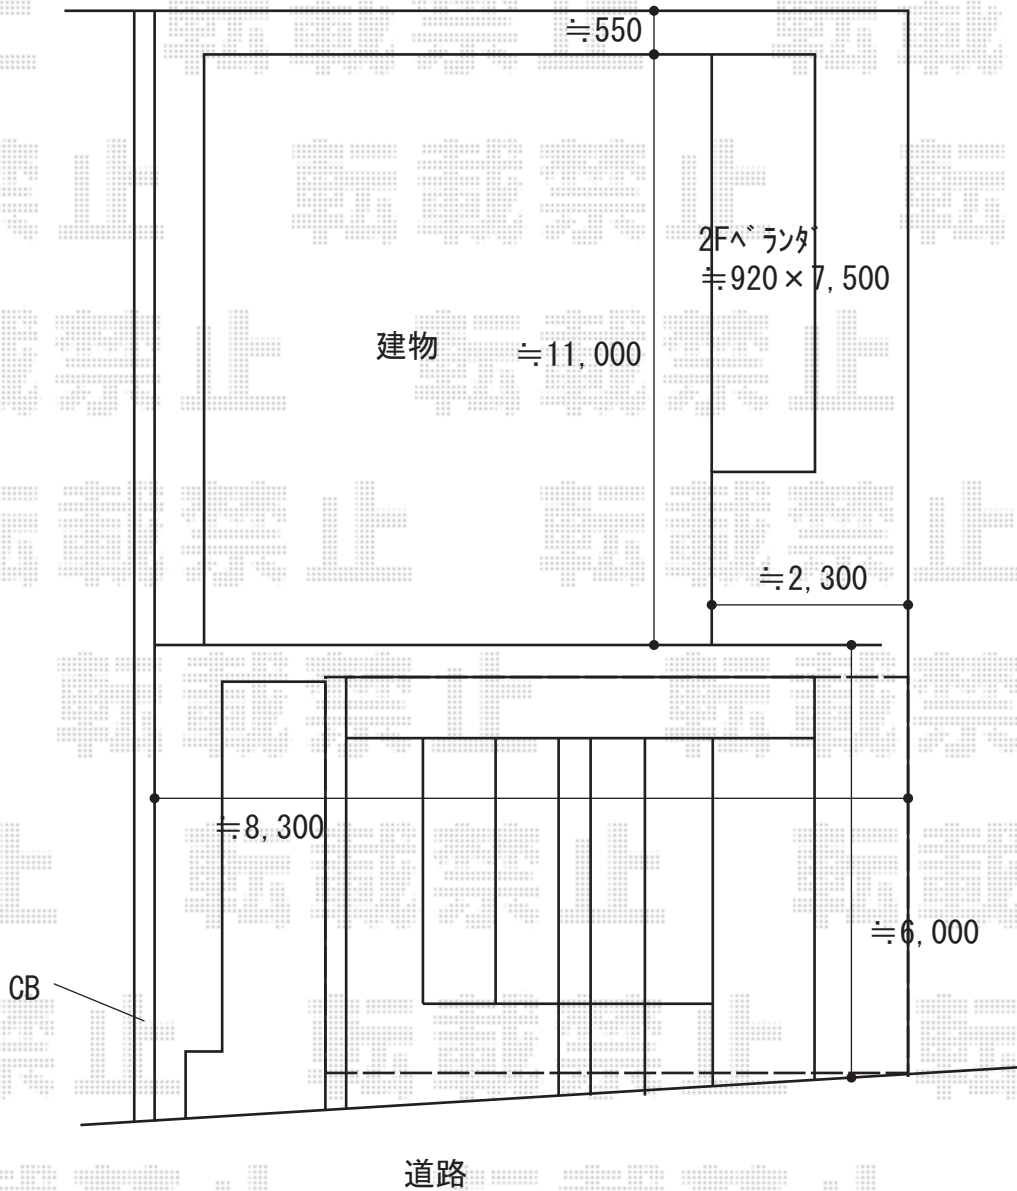

カーポート工事 施工概略図

YKK AP レイナツインポートグラン 積雪~20cm対応  
幅= 5,983mm  
奥行= 5,052mm  
色： プラチナステン  
屋根材： 熱線遮断ポリカーボネート(クリアマット)  
柱仕様： ハイルーフ柱仕様 (有効高 約2,350mm)

2020-3-699329

担当者

政井