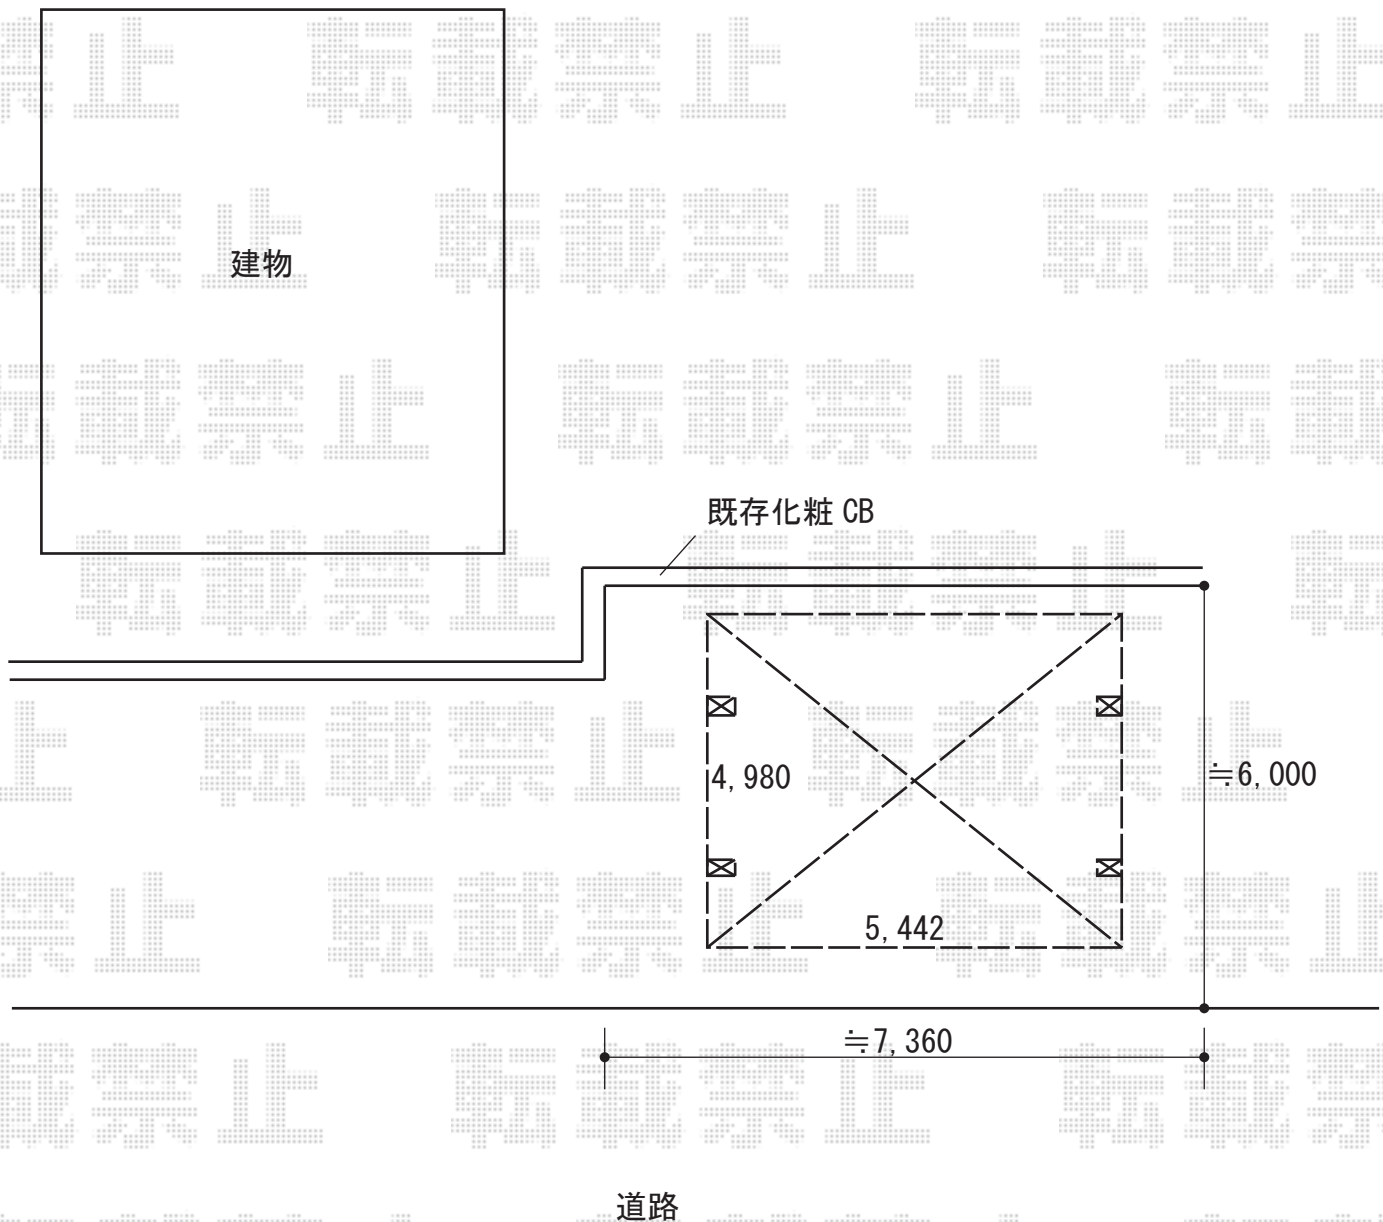

カーポート 施工概略図

LIXIL ネスカR (ラウンドスタイル) ワイド 積雪~20cm対応
幅= 5,442mm
奥行= 4,980mm
色: ブラック
屋根材: 熱線吸収ポリカーボネート (ブルーマットS・すりガラス調)
柱仕様: ロング柱25仕様 (有効高 約2,500mm)

2020-3-699337

担当者

西村