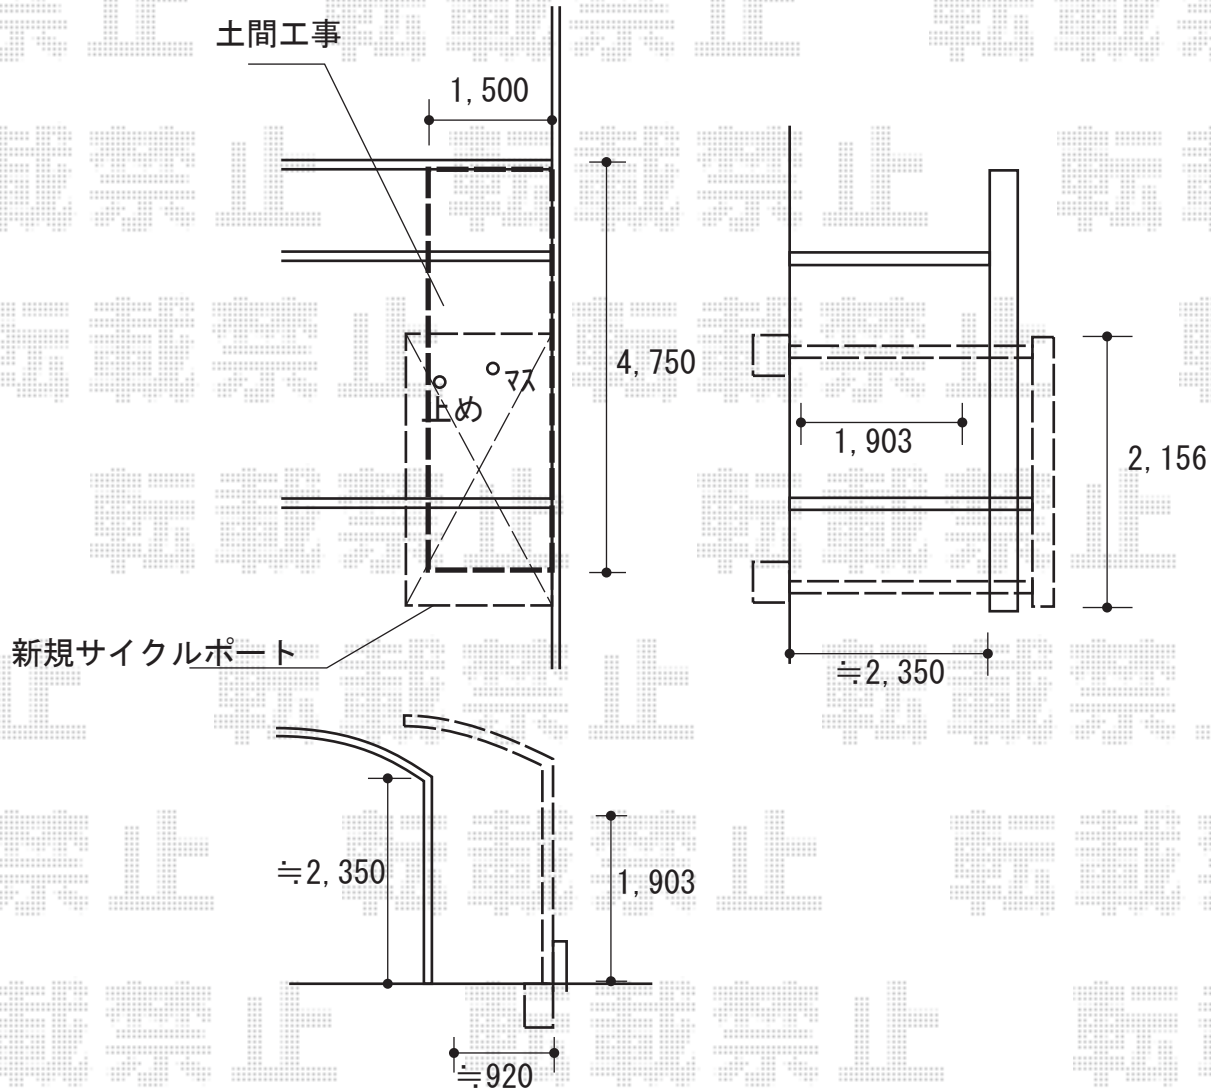

エクステリア 施工概略図

LIXIL ネスカRミニ (ラウンドスタイル) 積雪~20cm対応
幅= 1,801mm
奥行= 2,156 (3台用)mm
色 : シャイングレー
屋根材 : ポリカーボネート (クリアブルー)
柱仕様 : ロング柱 (有効高 約2,500mm) 仕様

2020-3-699424

担当者

中島