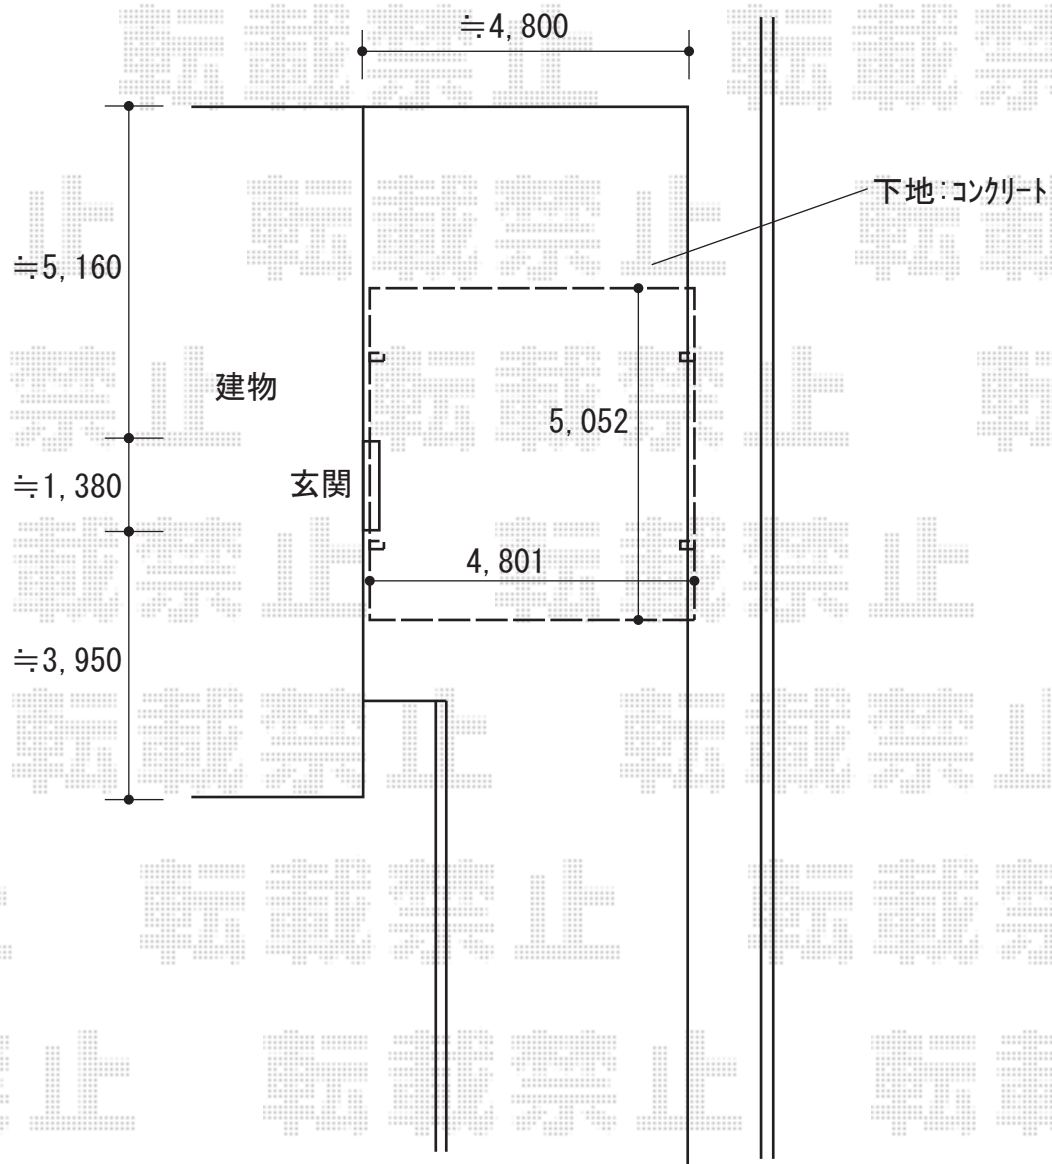

カーポート 施工概略図

YKK AP レイナツインポートグラン 積雪~20cm対応
幅= 4,801mm
奥行= 5,052mm
色： プラチナステン
屋根材： ポリカーボネート（アースブルー）
柱仕様： ハイルフ柱仕様（有効高 約2,350mm）

2020-3-699480

担当者

伊野