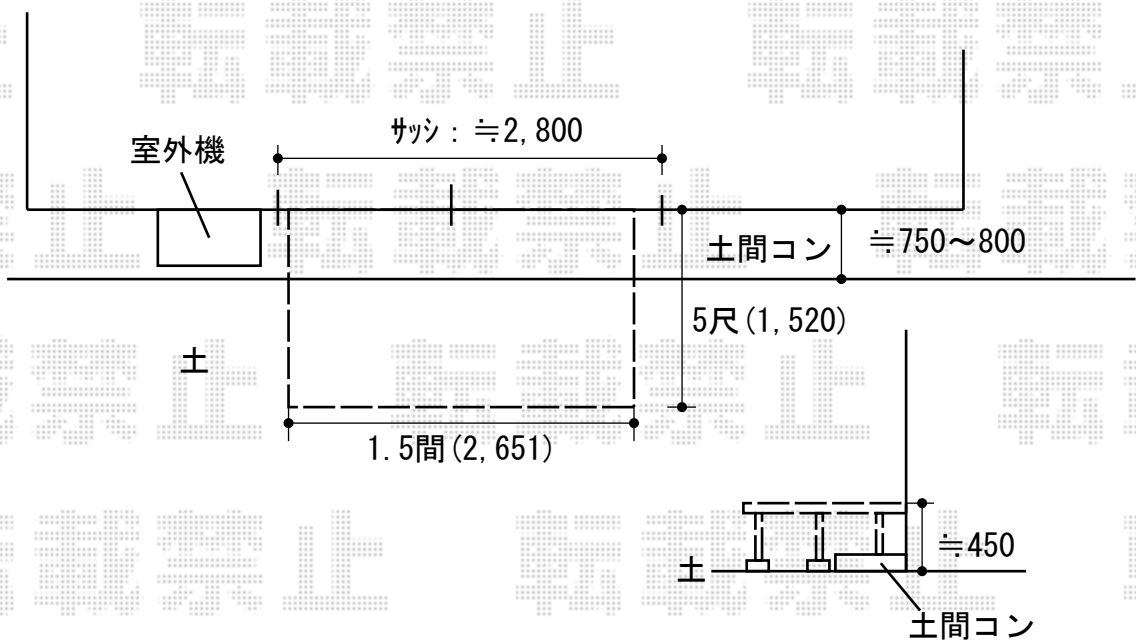

ウッドデッキ 施工概略図

Value Select マージウッドデッキ

間口= 1.5間(2,651mm)

出幅= 5尺(1,520mm)

色： レッドウッド

床板： 縦貼り

幕板： 標準幕板

束柱： Tタイプ(400~550mm) (色： ノーブルステン)