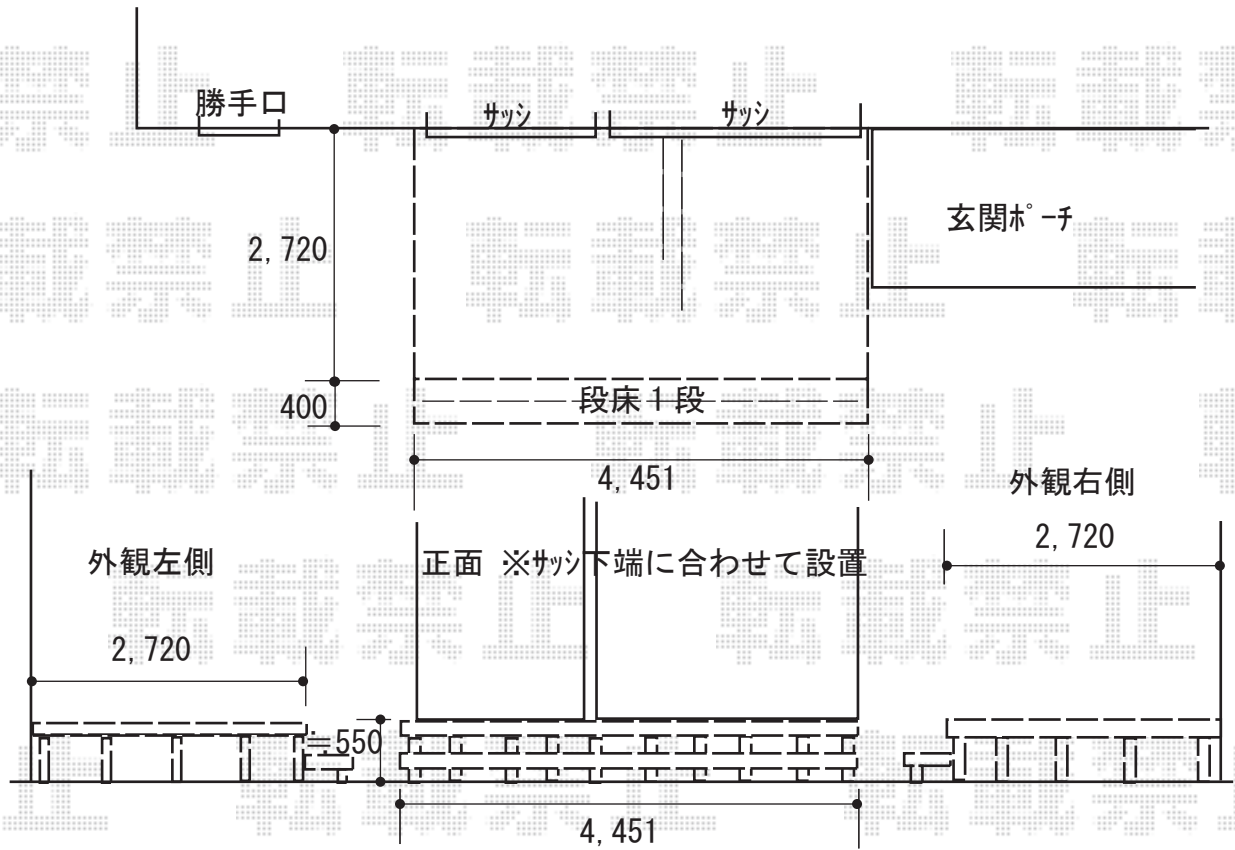

ウッドデッキ 施工概略図

YKK AP リウッドデッキ 200

間口= 2.5間(4,451mm) 出幅= 9尺(2,720mm) 色: ホワイトブラウン

床板: 縦貼り 幕板: 標準幕板

束柱: Tタイプ(400~550mm) (色: プラチナステン)

YKK AP リウッドデッキ200 段床セット 正面段床1段

間口= 2.5間用 追加部材: アルミ製束柱Tタイプ(6本入) ×1セット

色: ホワイトブラウン/束柱色: プラチナステン

【イメージ図】

※束石は使用致しません

2020-3-699624

担当者

木附

エクスショップ

現場状況や作図制限により概略図の内容と多少の違いが生じることがございます。
 施工時は、現場優先とさせていただきますので、お立会い頂き、最終のご指示のほど、何卒、宜しくお願い致します。