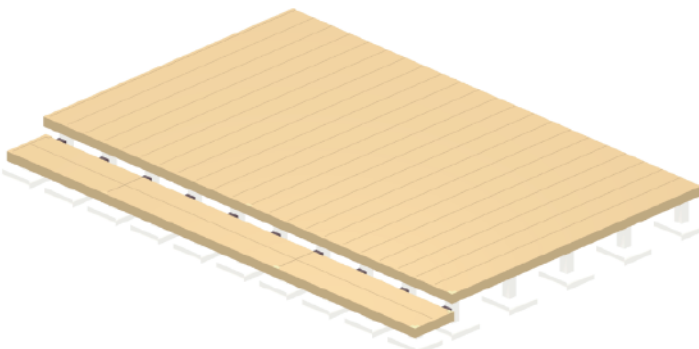

ウッドデッキ 施工概略図

YKK AP リウッドデッキ 200

間口= 2.5間(4,451mm) 出幅= 9尺(2,720mm) 色: ホワイトブラウン

床板: 縦貼り 幕板: 標準幕板

束柱: Tタイプ(400~550mm) (色: プラチナステン)

YKK AP リウッドデッキ200 段床セット 正面段床1段

間口= 2.5間用 追加部材: アルミ製束柱Tタイプ(6本入) ×1セット

色: ホワイトブラウン/束柱色: プラチナステン