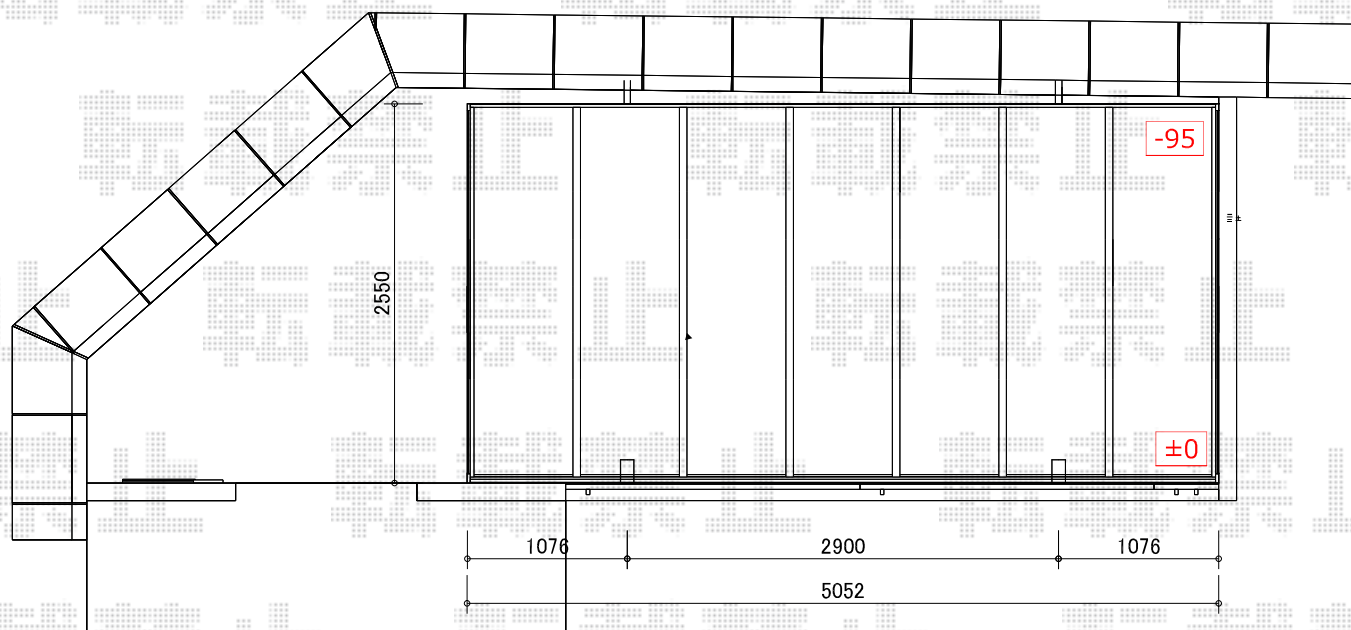

カーポート 施工概略図

YKK AP 【01】 レイナポートグラン 積雪～20cm対応
幅= 2,550mm
奥行= 5,052mm
色： カームブラック
屋根材： 熱線遮断ポリカーボネート（アースブルーマット調）
柱仕様： 標準柱仕様（有効高 約2,000mm）

YKK AP 【01】 レイナポートグラン 着脱式サポート
柱仕様： 標準・ハイルーフ兼用
色： カームブラック
数量： 2本入り×1セット

YKK AP 【01】 レイナポートグラン 屋根ふき材補強部品
色： カームブラック *1色のみ
数量： 8個入り×2セット

2020-3-699644

担当者

西村