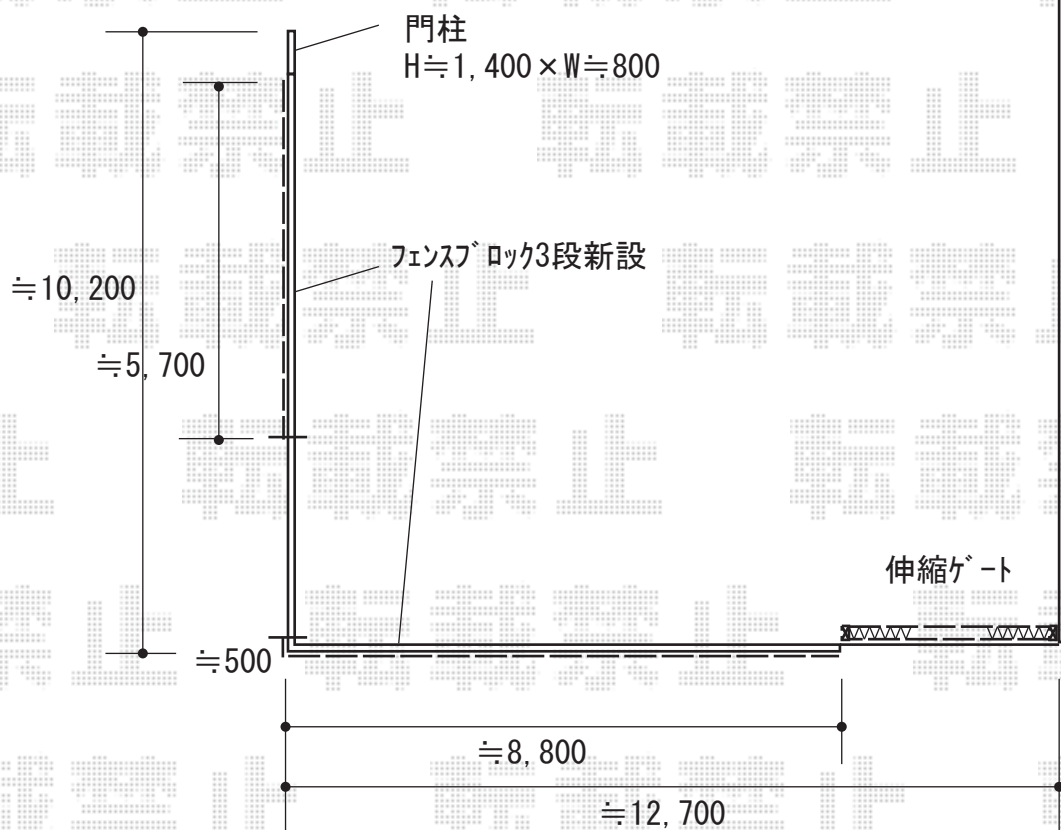

カーゲート・フェンス 施工概略図

LIXIL (TOEX) アルシャインII H型 Aタイプ ノンレール片開き 350S
開口幅= 3,292mm
全幅= 3,408mm
たたみ幅= 575mm
高さ= 1,250mm
色： シャイングレー
キャスター数： 2箇所
落棒数： 2本

LIXIL アルメッシュフェンス2型 フリーポールタイプ
本体1枚 (W×H) = T-8(1,979.5×720mm) × 8枚
柱： T-8 × 12本
部品セットA： T-8 × 12セット
コーナー継手(ポール付)： T-8 × 1セット
端部カバー： T-8 × 3セット
端部キャップA： T-8 × 2セット
色： 【未定】

2020-3-699655

担当者

細川