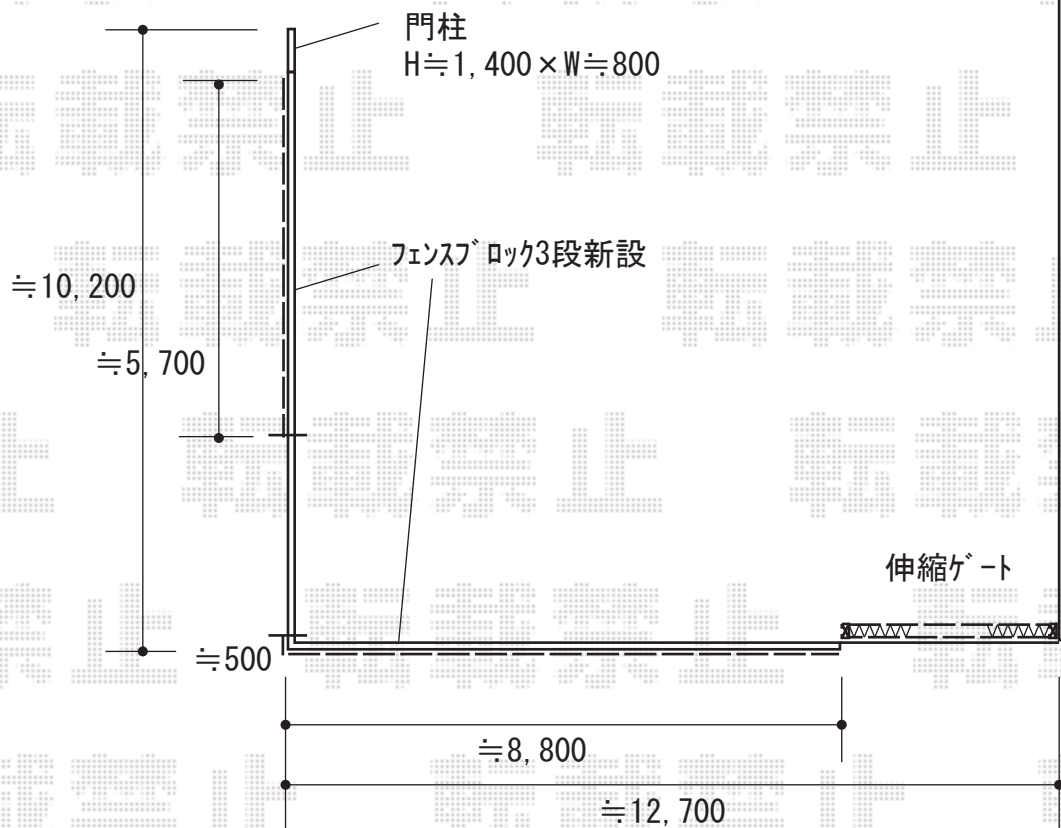

カーゲート・フェンス 施工概略図

LIXIL (TOEX) アルシャインII H型 Aタイプ ノンレール片開き 350S
開口幅= 3,292mm
全幅= 3,408mm
たたみ幅= 575mm
高さ= 1,250mm
色： シャイングレー
キャスター数： 2箇所
落棒数： 2本

LIXIL アルメッシュフェンス2型 フリーポールタイプ
本体1枚 (W×H) = T-8(1,979.5×720mm) × 8枚
柱： T-8 × 12本
部品セットA： T-8 × 12セット
コーナー継手(ポール付)： T-8 × 1セット
端部カバー： T-8 × 3セット
端部キャップA： T-8 × 2セット
色： 【未定】

2020-3-699655

担当者

細川