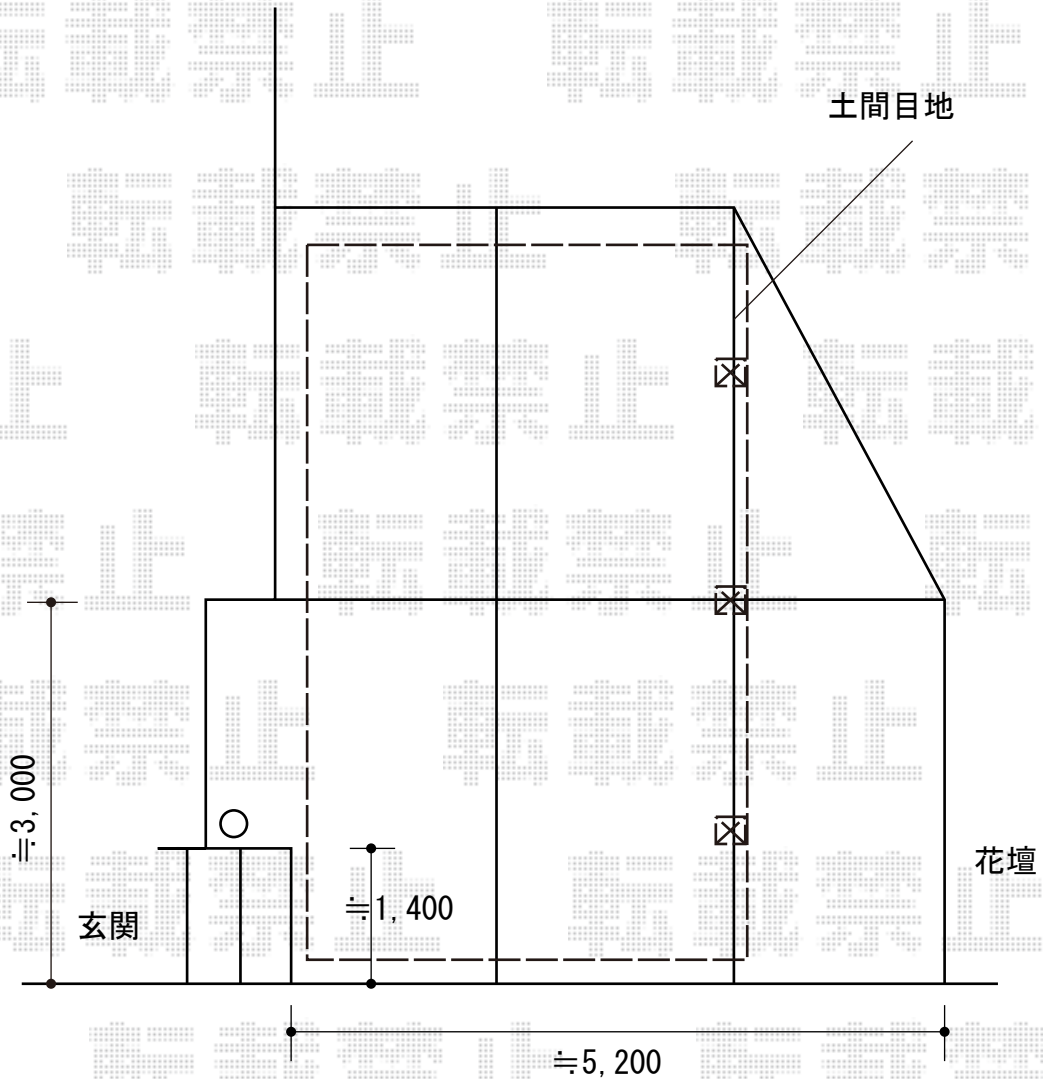

カーポート 施工概略図

三協アルミ ニューマイリッシュ 通常勾配 前上がり 積雪~20cm対応\*柱3本仕様  
幅= 3,426mm 奥行= 5,071mm 色：アーバングレー  
屋根材：ポリカーボネート（かすみ）  
柱仕様：H25（有効高 約2,500mm）

三協アルミ ニューマイリッシュ サポートセット H25用 2本入り×1セット/1本入り×1セット  
色：アーバングレー

2020-3-699749