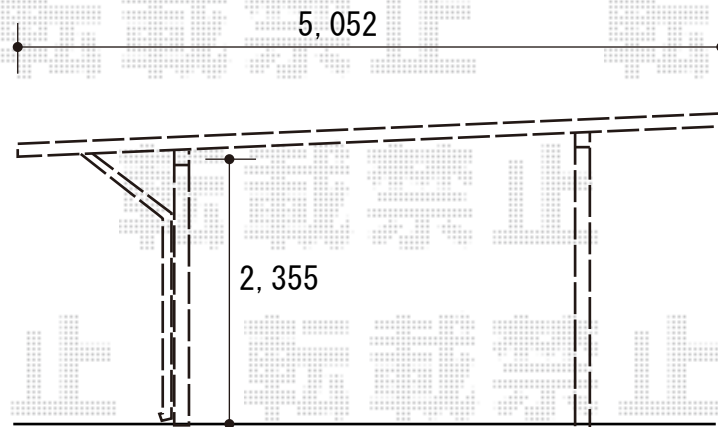

カーポート 施工概略図

YKK AP エフルージュ ツイン 積雪~20cm対応
 幅= 5,988mm
 奥行= 5,052mm
 色: ピュアシルバー
 屋根材: 熱線遮断ポリカーボネート(クリアマット)
 柱仕様: ハイルフ柱仕様(有効高 約2,350mm)

2020-3-699830

担当者

木挽