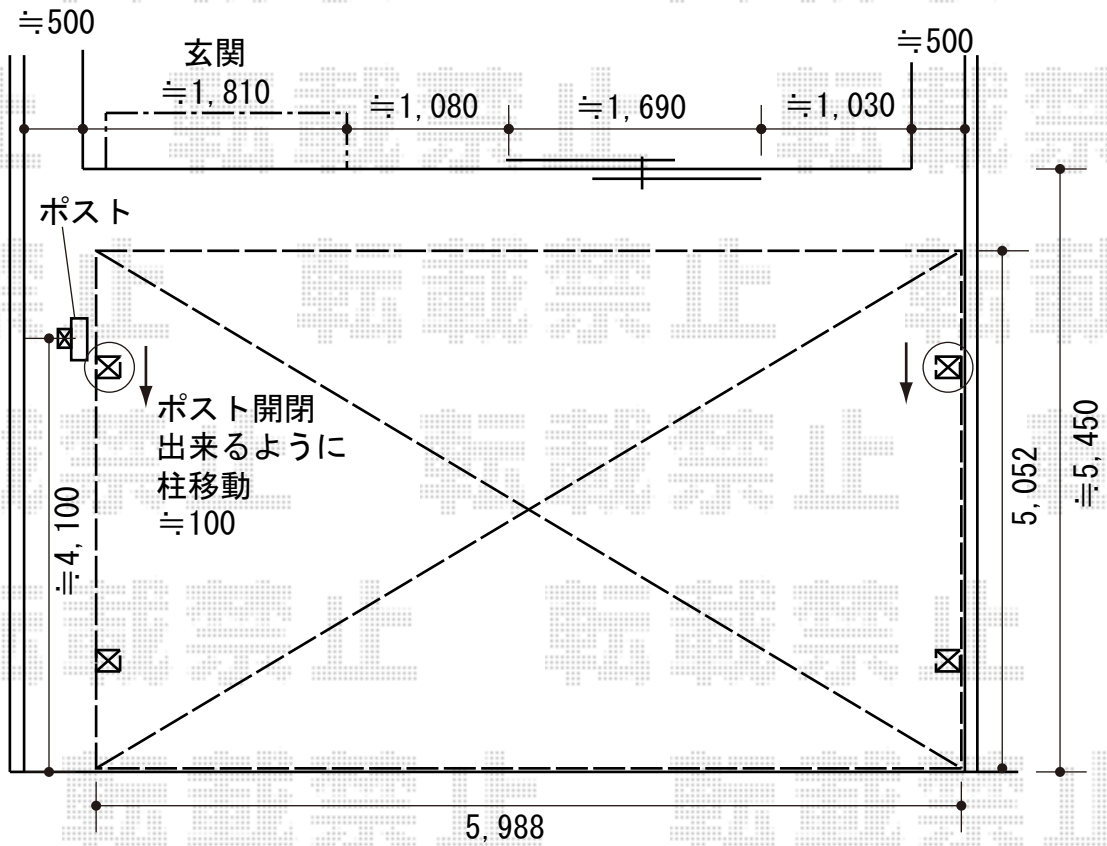

カーポート 施工概略図

YKK AP エフルージュ ツイン 積雪~20cm対応
 幅= 5,988mm
 奥行= 5,052mm
 色: ピュアシルバー
 屋根材: 熱線遮断ポリカーボネート(クリアマット)
 柱仕様: ハイルフ柱仕様(有効高 約2,350mm)

2020-3-699830

担当者

木挽