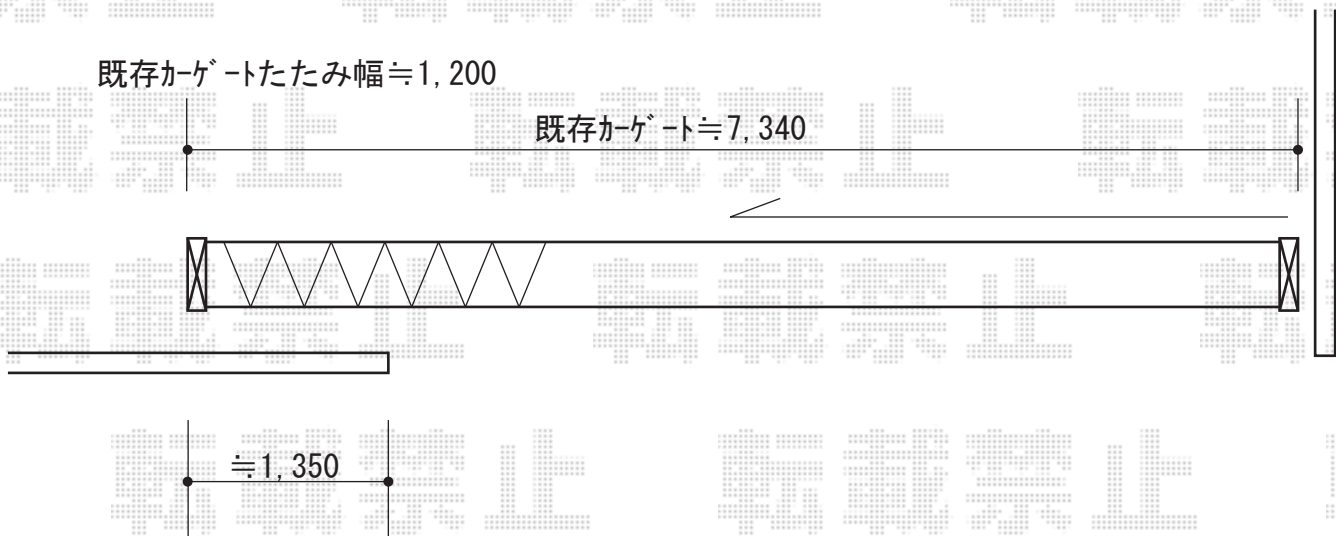

カーゲート 施工概略図

四国化成 ALXII-F14型 フラットレール 手動タイプ 片開き 725S
開口幅= 6,225mm
全幅= 7,295mm
たたみ幅= 1,000mm
高さ= 1,400mm
色： ステンカラー*1色設定
車輪数： 6箇所
レール： ステンレス
施錠側： 外観右側想定

【現況図】

2020-3-699892

担当者

中島