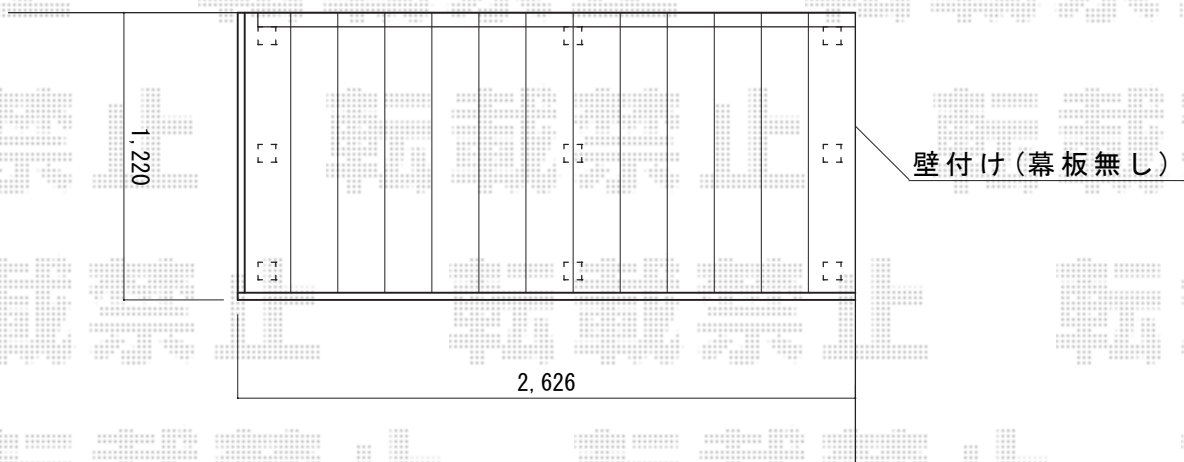

ウッドデッキ 施工概略図

YKK AP リウッドデッキ 200
間口= 1.5間(2,651mm)
出幅= 4尺(1,220mm)
色： ナチュラルブラウン
床板： 縦貼り
幕板： 標準幕板*外観右入隅部幕板なし
束柱： Tタイプ(400~550mm) (色：カームブラック)
追加部材： 外観右入隅部対応部材一式

2020-3-699897

担当者

政井