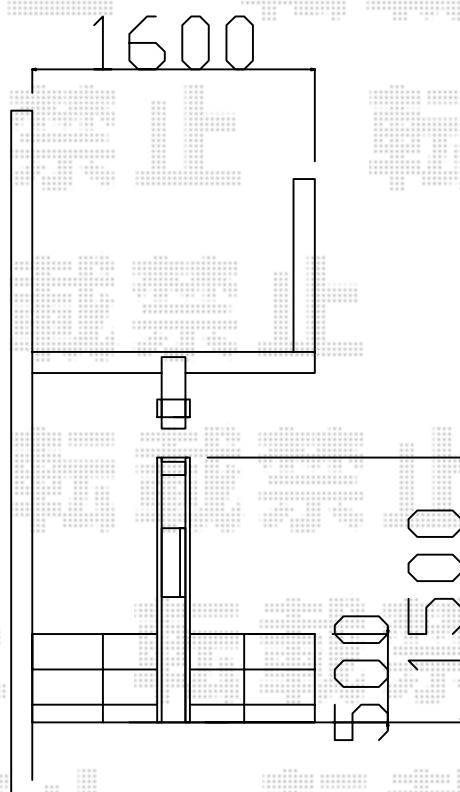

エクステリア 施工概略図

LIXIL アクシィ2型 機能門柱

柱セット： 2本入り（シャイングレー） × 1

センターブロック： サイン用・加工無し（シャイングレー） × 1

2型専用サイン： アクリル（クリアマット）／シミュレーション対応タイプ × 1

ポスト： 縦型ポスト 前入れ後だし（ピュアホワイト） × 1

ポスト用デザインパネル：（オーク） × 1

2020-3-699921