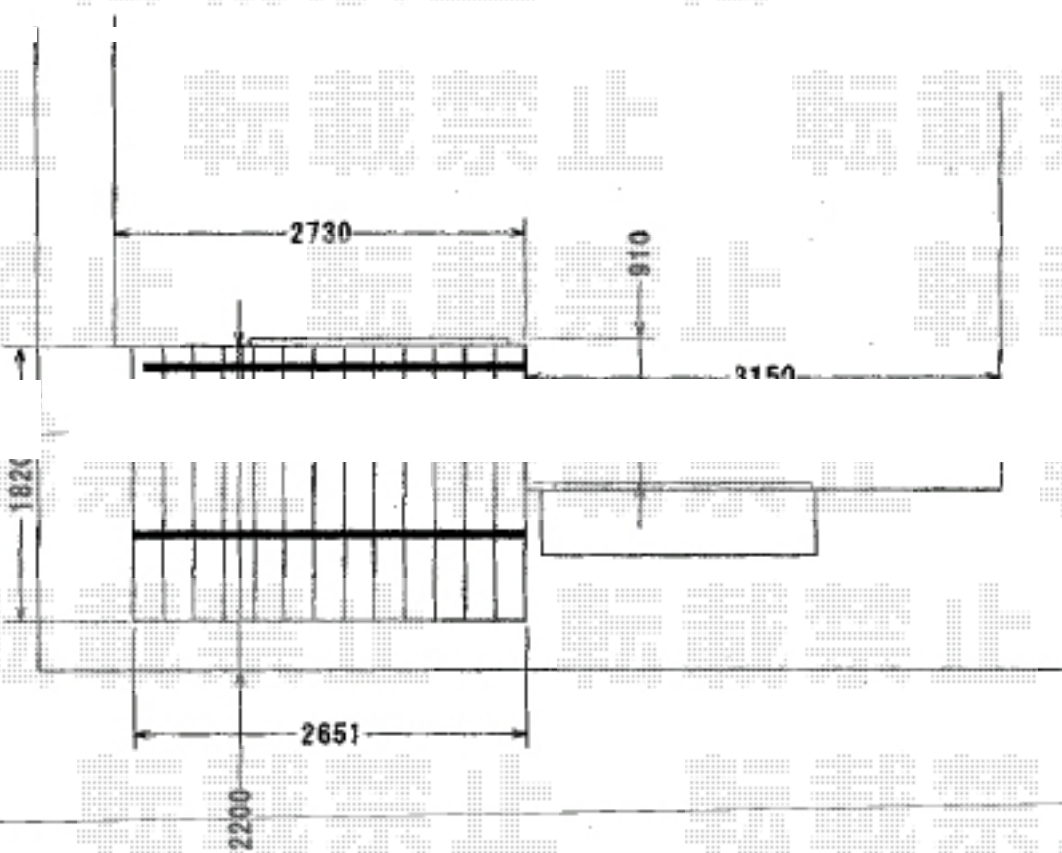

# ウッドデッキ 施工概略図

YKK AP リウッドデッキ 200  
間口= 1.5間(2,651mm)  
出幅= 6尺(1,820mm)  
色： ナチュラルブラウン  
床板： 縦貼り  
幕板： 標準幕板  
束柱： Tタイプ(400~550mm) (色：カームブラック)

2020-3-699982

担当者

木附