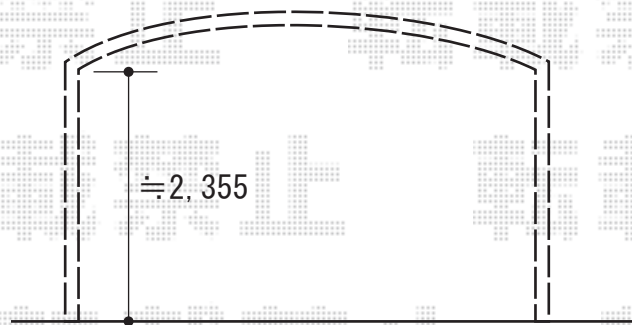

カーポート 施工概略図

YKK AP レイナツインポートグラン 積雪~20cm対応
幅= 5,983mm
奥行= 5,052mm
色： ピュアシルバー
屋根材： 熱線遮断ポリカーボネート(クリアマット)
柱仕様： ハイルーフ柱仕様 (有効高 約2,350mm)

2020-3-699993

担当者

新西