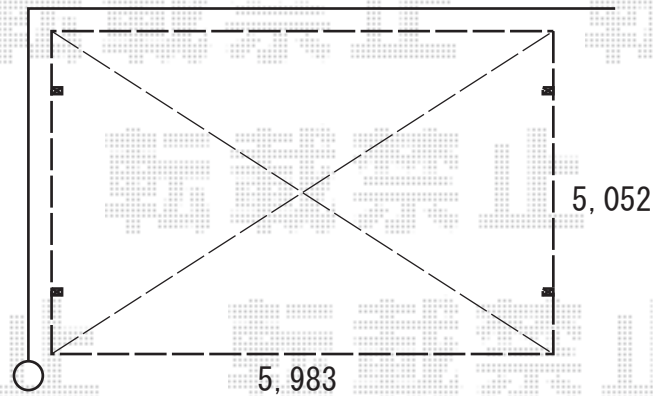

カーポート 施工概略図

YKK AP レイナツインポートグラン 積雪~20cm対応
幅= 5,983mm
奥行= 5,052mm
色： ピュアシルバー
屋根材： 熱線遮断ポリカーボネート(クリアマット)
柱仕様： ハイルーフ柱仕様 (有効高 約2,350mm)

2020-3-699993

担当者

新西