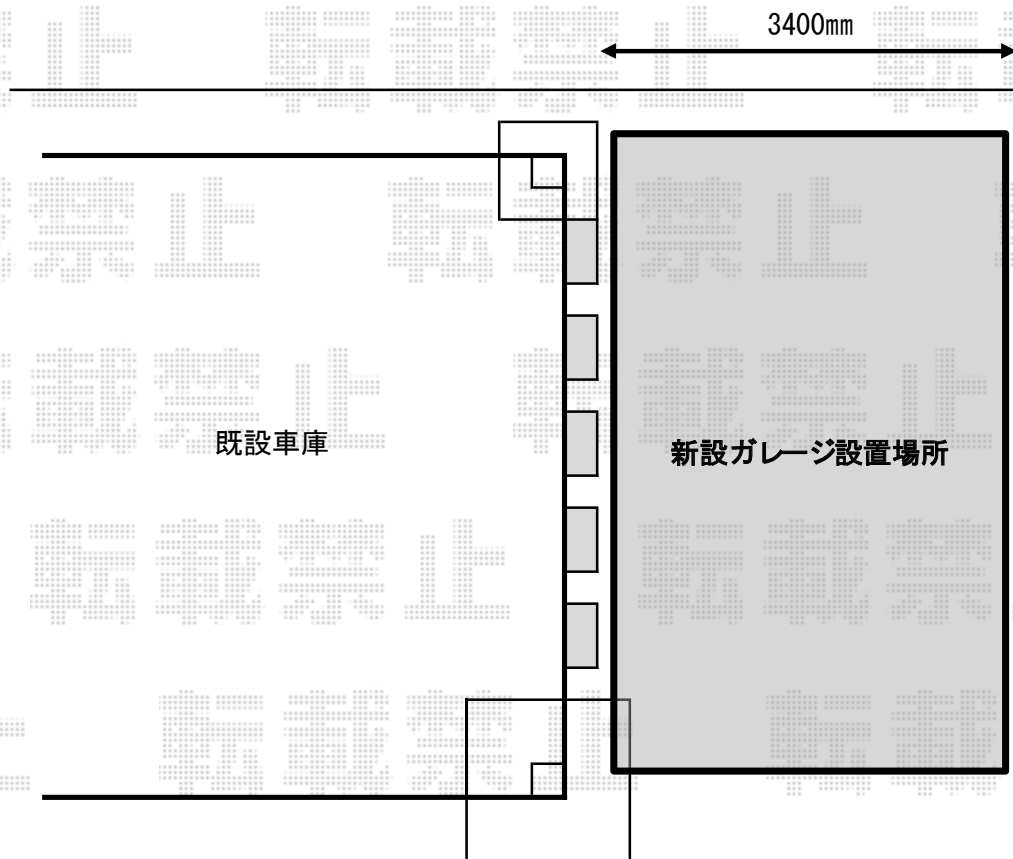

ガレージ 施工概略図

イナバ物置 アルシア 1台用 一般型 ルーバー天井(タイプB) ジャンボDR-3157JPB
間口= 3,253mm
奥行= 5,865mm
高さ= 2,970mm
色: クールシルバー
屋根タイプ: 結露減少型
耐荷重タイプ: 一般型
標準装備品: リモコンシャッター/送信機/シャッターケース/結露軽減材付屋根/
框ドア(外観右吊り元)/ルーバー天井/内壁(後面)

イナバ物置 アルシア オプション
雨とい: 間口3,130mm用/Jタイプ × 1
内壁/内壁: 壁パネル5枚分 [UD-5J] × 3
内壁/中間カバー: 側面用/Jタイプ × 1