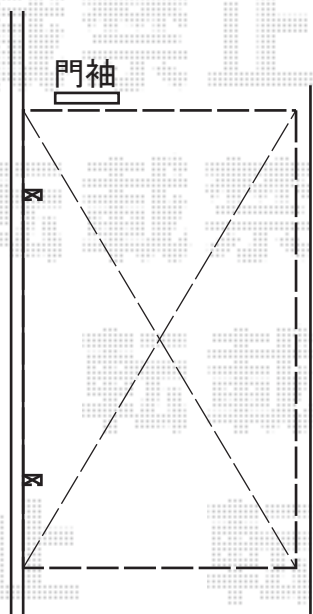

カーポート 施工概略図

YKK AP レイナポートグラン 積雪～20cm対応
幅= 2,700mm
奥行= 5,052mm
色： ピュアシルバー
屋根材： 熱線遮断ポリカーボネート(クリアマット)
柱仕様： ハイルーフ柱仕様 (有効高 約2,350mm)

施工に際して、
設置位置（奥行方向）の
ご確認を頂けますよう、
お願い致します。

2020-3-700292

担当者

安田