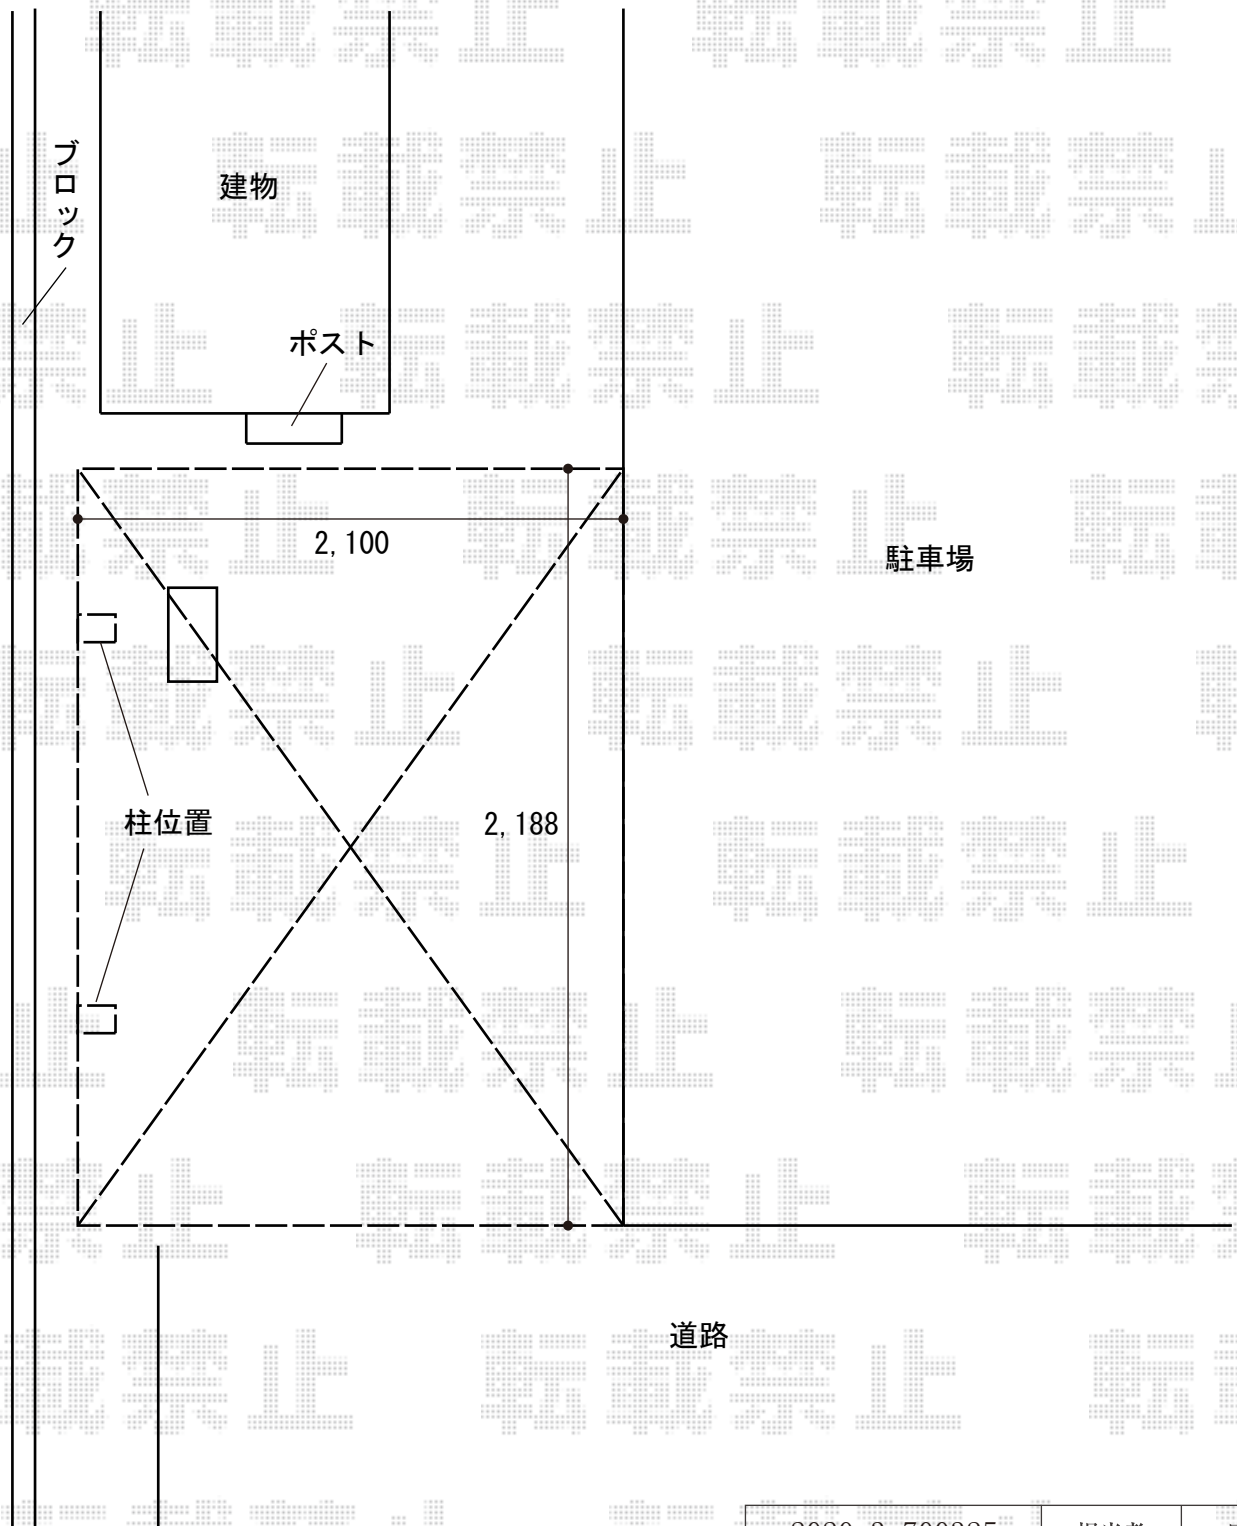

サイクルポート 施工概略図

Value Select プレシオスポート ミニ 積雪~20cm対応
幅= 2,100mm
奥行= 2,188mm (3台用)
色: ノーブルステン
屋根材: ポリカーボネート (スカイブルー)
柱仕様: 標準柱仕様 (有効高 約1,814mm)

2020-3-700325

担当者

中島