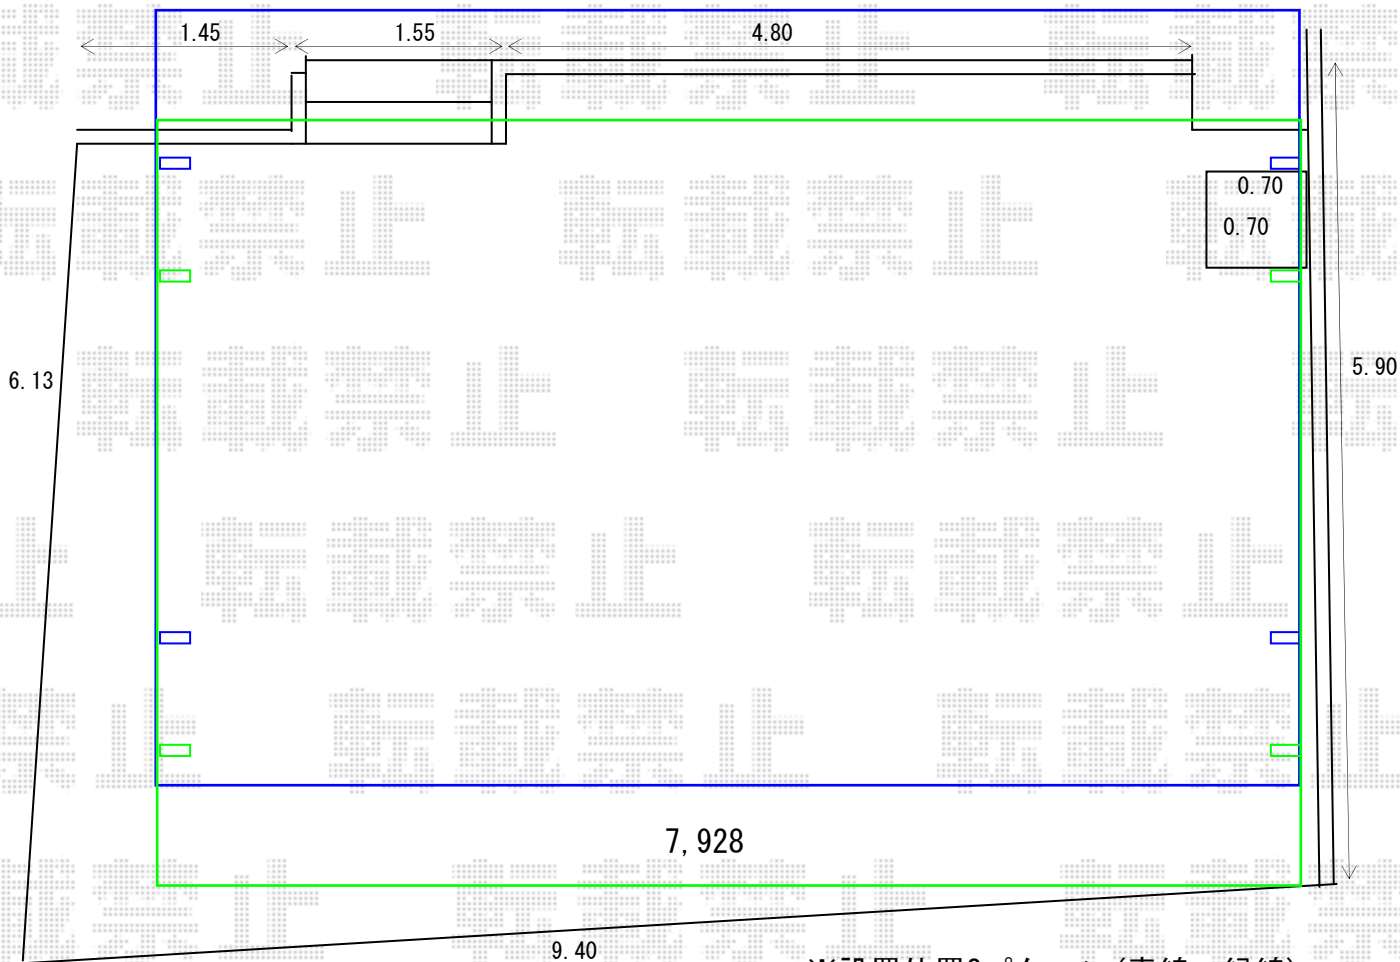

# カーポート 施工概略図

YKK AP エフルージュ トリプル 積雪~20cm対応  
幅= 7,928mm  
奥行= 5,768mm  
色： プラチナステン  
屋根材： 熱線遮断ポリカーボネート(クリアマット)  
柱仕様： ハイルフ柱仕様 (有効高 約2,350mm)

※設置位置2パターン(青線・緑線)

設置位置は当日お打ち合わせを  
宜しくお願い致します。

2020-3-700641

担当者