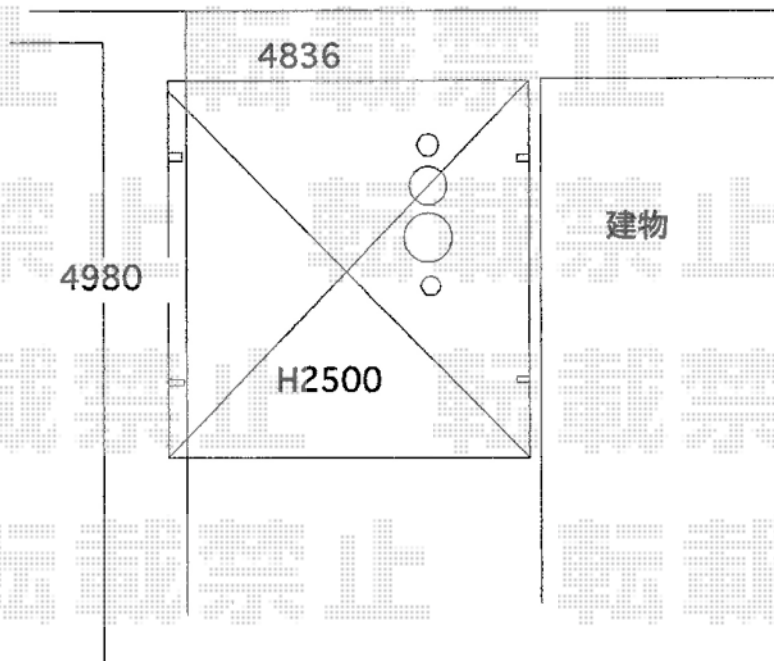

カーポート 施工概略図

LIXIL ネスカR (ラウンドスタイル) ワイド 積雪~20cm対応
幅= 4,836mm
奥行= 4,980mm
色: シャイングレー
屋根材: ポリカーボネート (クリアブルー)
柱仕様: ロング柱25仕様 (有効高 約2,500mm)

2020-3-700660

担当者

新西