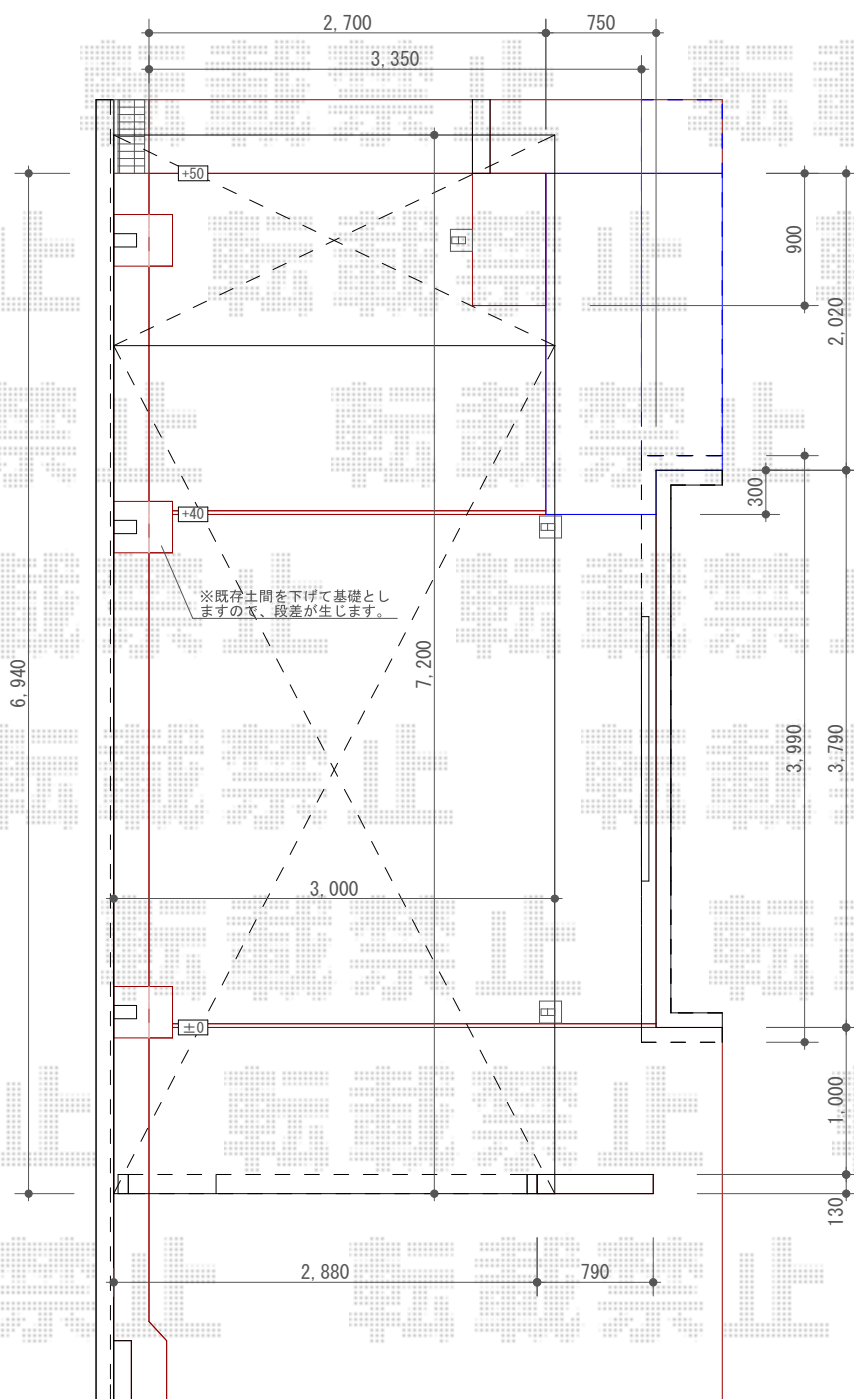

カーポート 施工概略図

YKK AP レイナポートグラン 延長 積雪~20cm対応

幅= 3,000mm

奥行= 7,200mm

色： プラチナステン

屋根材： 熱線遮断ポリカーボネート(クリアマット)

柱仕様： ハイルフ柱仕様 (有効高 約2,350mm)

YKK AP レイナポートグラン 着脱式サポート 標準・ハイルフ兼用

色： プラチナステン

数量： 2本入り×1セット・1本入り×1セット

2020-3-700699

担当者

伊野