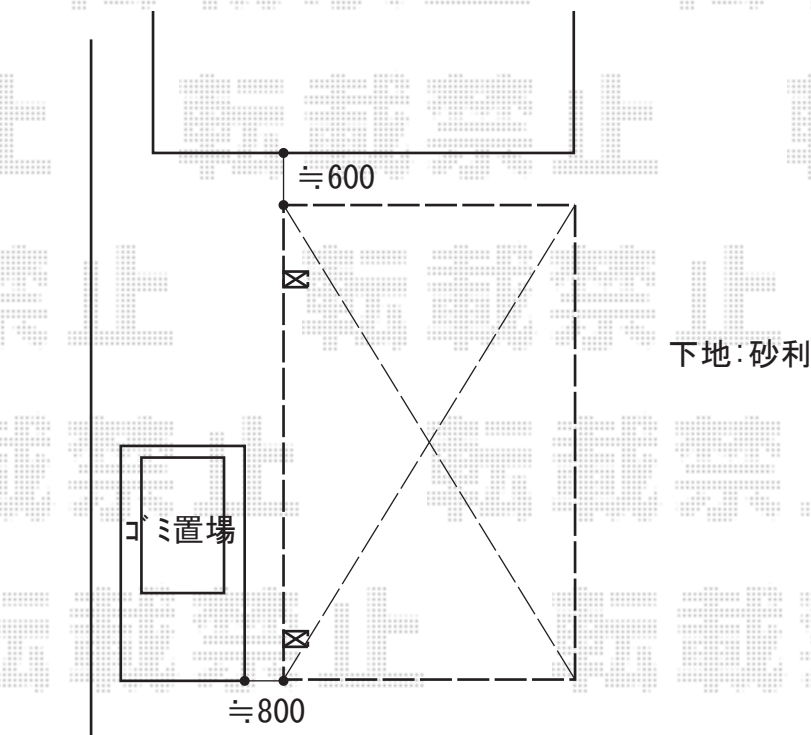

# サイクルポート 施工概略図

YKK AP レイナポートグランミニ 積雪～20cm対応  
幅= 2,100mm  
奥行= 2,904mm(4台用)  
色： プラチナステン  
屋根材： ポリカーボネート（スモークブラウン）  
柱仕様： 標準柱仕様（有効高 約1,814mm）

YKK AP 車止めバー  
奥行： 長さ29用  
色： プラチナステン  
数量： 1本入り×1セット

2020-3-700701