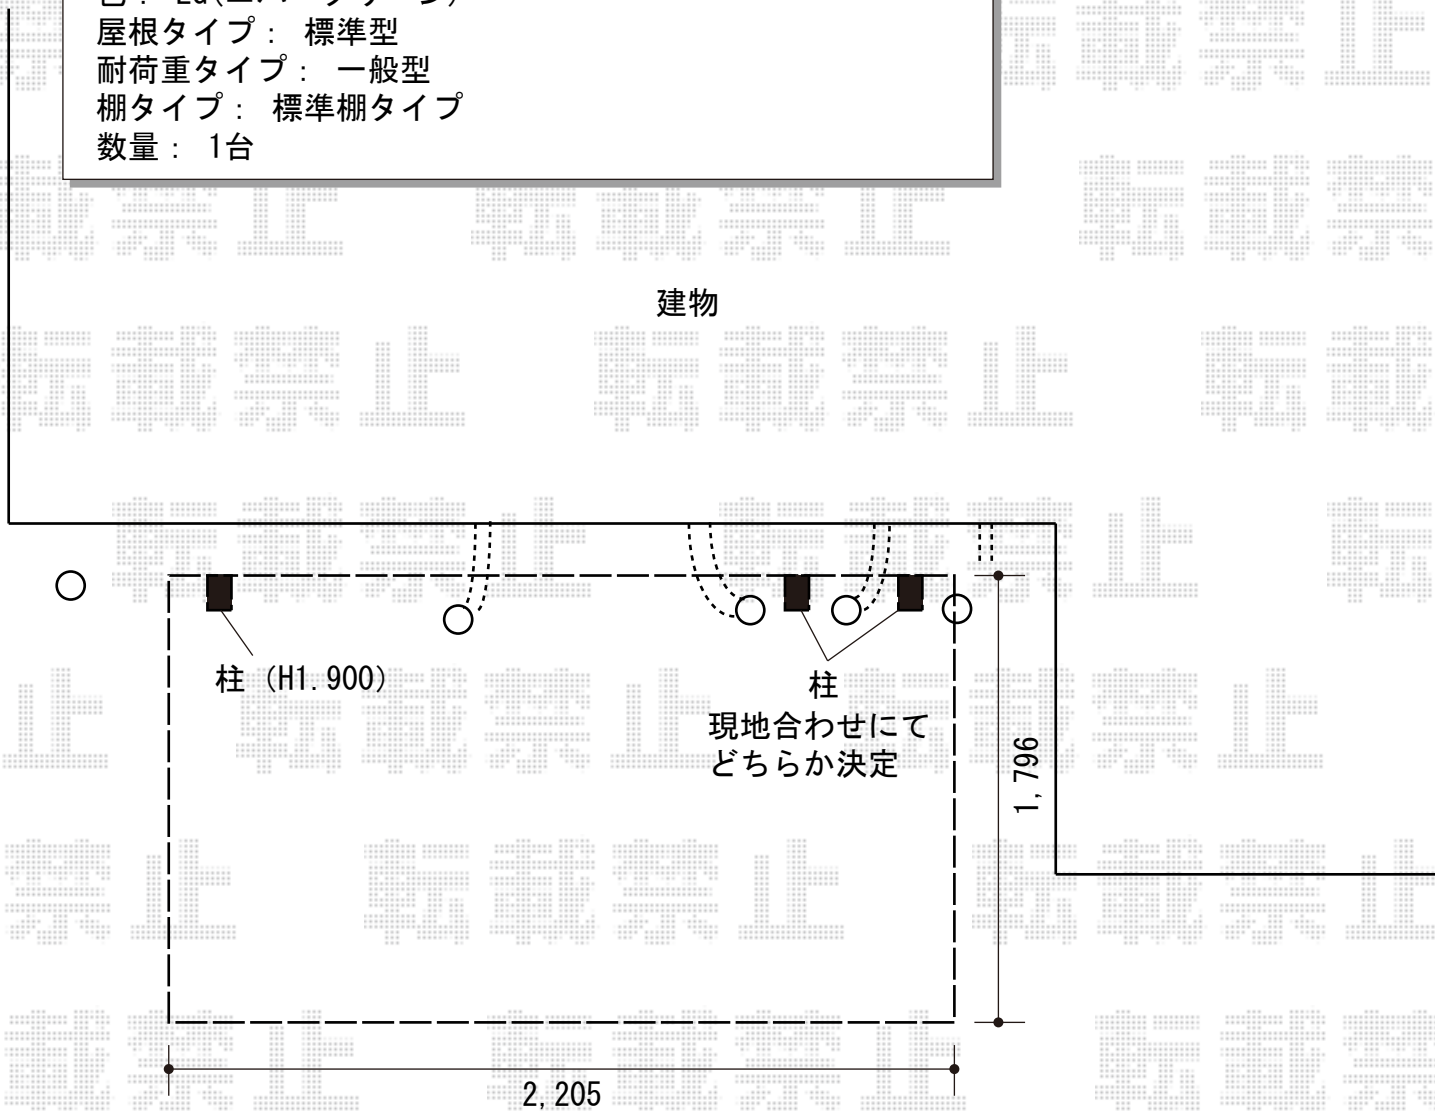

サイクルポート・物置 施工概略図

LIXIL ネスカFミニ (フラットスタイル) 積雪~20cm対応
幅= 1,796mm
奥行= 2,205mm (3台~5台用)
色: シャイングレー
屋根材: ポリカーボネート (クリアマット・すりガラス調)
柱仕様: 標準柱仕様 (有効高 約1,900mm)

ヨド物置 エルモ 一般型 2220×1170×2121

間口= 2,220mm
奥行= 1,170mm
高さ= 2,121mm
色: EG(エバーグリーン)
屋根タイプ: 標準型
耐荷重タイプ: 一般型
棚タイプ: 標準棚タイプ
数量: 1台

建物

2020-3-700755

担当者

中島