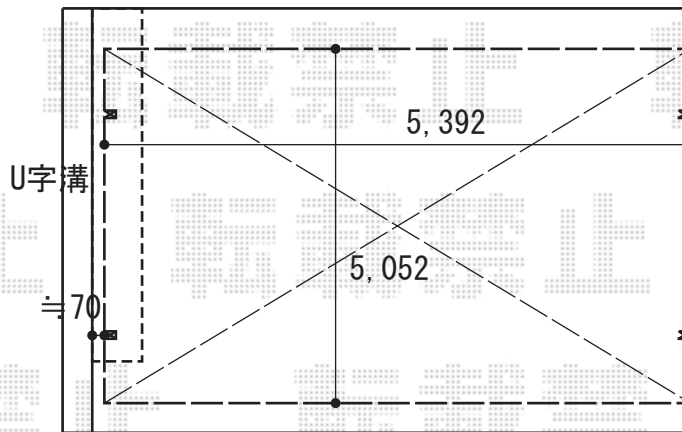

カーポート 施工概略図

YKK AP レイナツインポートグラン 積雪~20cm対応
幅= 5,392mm
奥行= 5,052mm
色： プラチナステン
屋根材： 熱線遮断ポリカーボネート(クリアマット)
柱仕様： 標準柱仕様 (有効高 約2,000mm)

2020-3-700784

担当者

新西