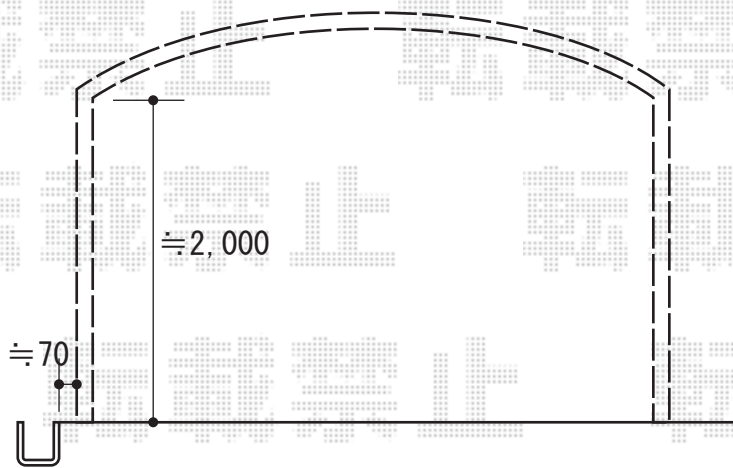

カーポート 施工概略図

YKK AP レイナツインポートグラン 積雪~20cm対応
幅= 5,392mm
奥行= 5,052mm
色： プラチナステン
屋根材： 熱線遮断ポリカーボネート(クリアマット)
柱仕様： 標準柱仕様 (有効高 約2,000mm)

2020-3-700784

担当者

新西