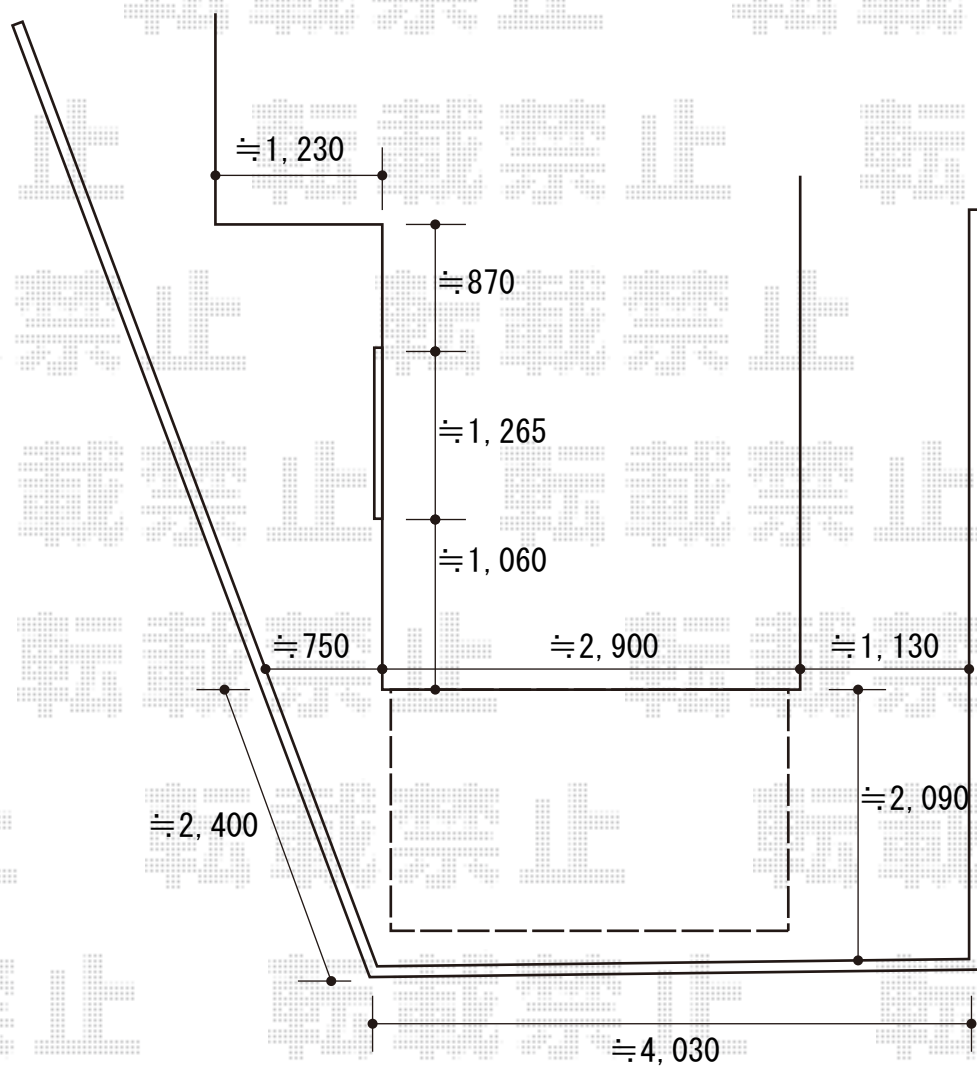

ストックヤード 施工概略図

LIXIL スピーネストックヤードF型 パネルタイプ スクリーン仕様 積雪~20cm対応
間口= 関東間2.0間 (2,730mm)
出幅= 6尺 (1,785mm)
色: ホワイト
屋根材: 熱線吸収ポリカーボネート (クリアマットS・すりガラス調)
囲い材: ポリカーボネート (クリアマット・すりガラス調) *1種のみ
側面ユニット: なし
施工方法: 上止め仕様

2020-3-700803