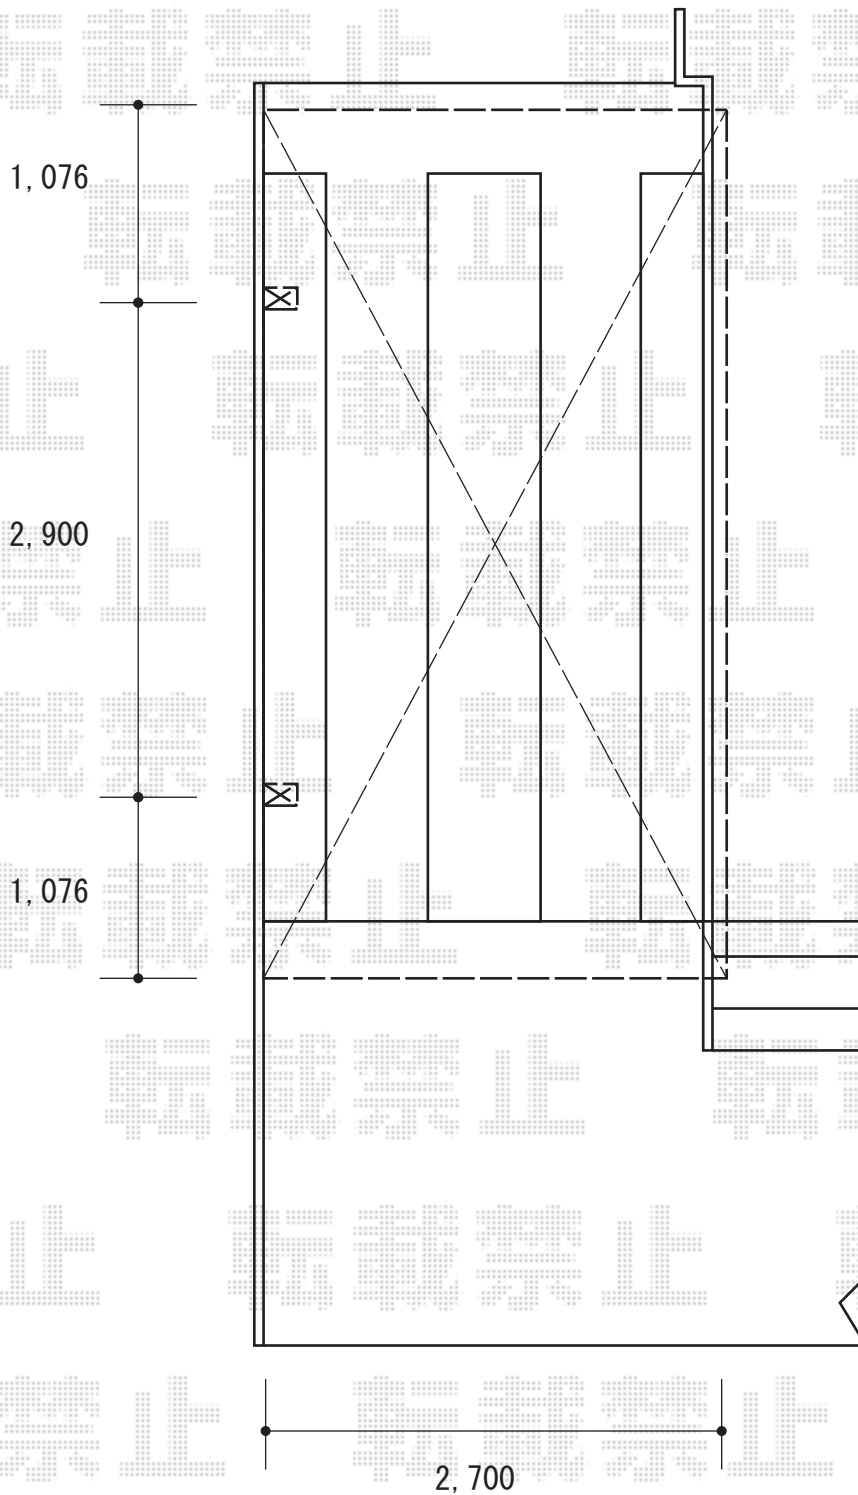

# カーポート 施工概略図

YKK AP レイナポートグラン 積雪~20cm対応  
幅= 2,700mm  
奥行= 5,400mm  
色: カームブラック  
屋根材: 熱線遮断ポリカーボネート (アースブルーマット調)  
柱仕様: ハイルフ柱仕様 (有効高 約2,350mm)

2020-3-700807

担当者

木挽