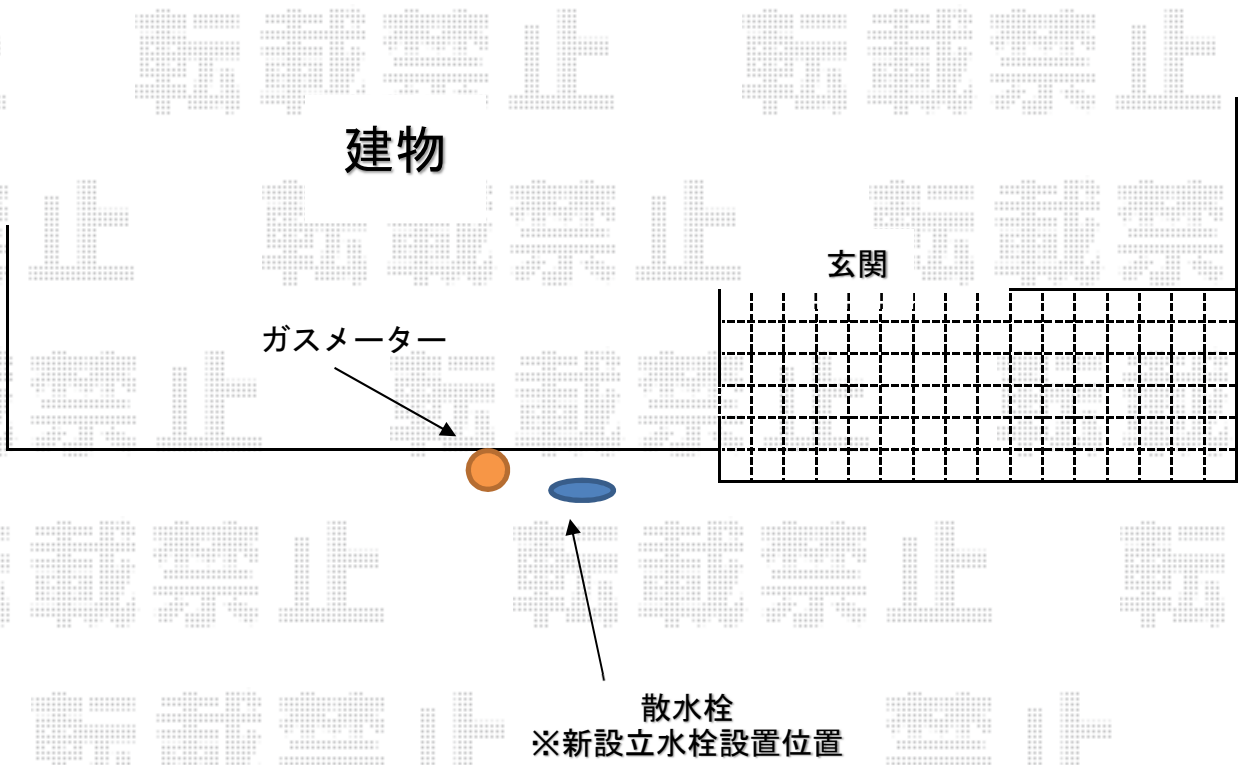

# 立水栓 施工概略図

ニッコー 立水栓ユニット コロルミニ・スプリンクル 焼付塗装  
本体：【OPB-RS-29-2】（色：ワインレッド）× 1

2020-3-700816	担当者	三村
---------------	-----	----