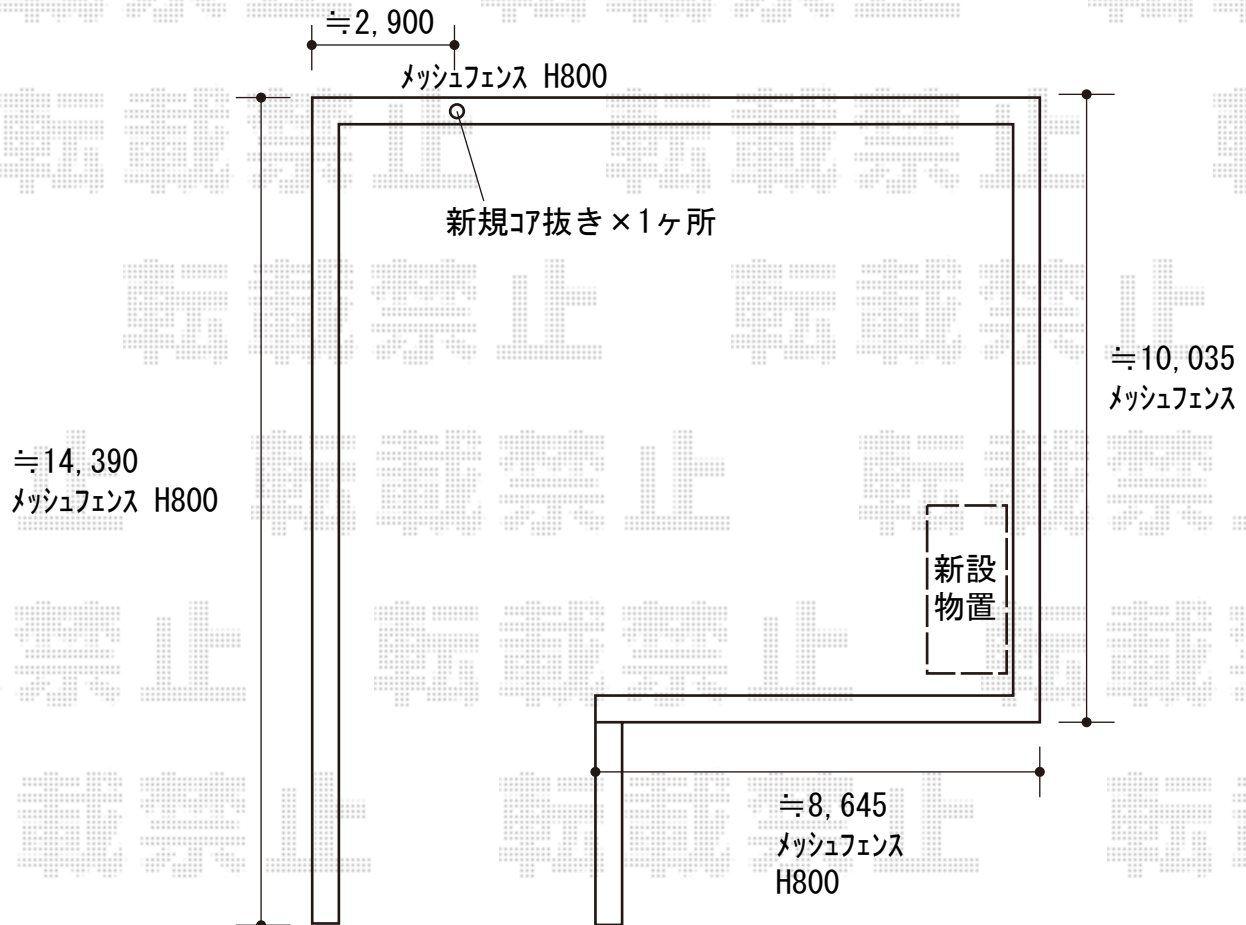

フェンス・物置 施工概略図

積水樹脂 メッシュフェンス BB フリーポールタイプ
 本体1枚 (W×H) = H800 (2,000×800mm) × 10枚
 支柱(金具込) : H800 × 12本
 コーナー金具 : H800 × 1セット
 保護キャップ : H800 × 2セット
 色 : ホワイト

積水樹脂 メッシュフェンス BB フリーポールタイプ
 本体1枚 (W×H) = H800 (2,000×800mm) × 10枚
 支柱(金具込) : H800 × 12本
 コーナー金具 : H800 × 1セット
 保護キャップ : H800 × 2セット
 色 : ホワイト

ヨド物置 エスモ 一般型 1797×650×1959
 間口= 1,797mm
 奥行= 650mm
 高さ= 1,959mm
 色 : DW(ダークウッド)
 屋根タイプ : 標準型
 耐荷重タイプ : 一般型
 棚タイプ : 標準棚タイプ
 数量 : 1台

2020-3-700818

担当者

関