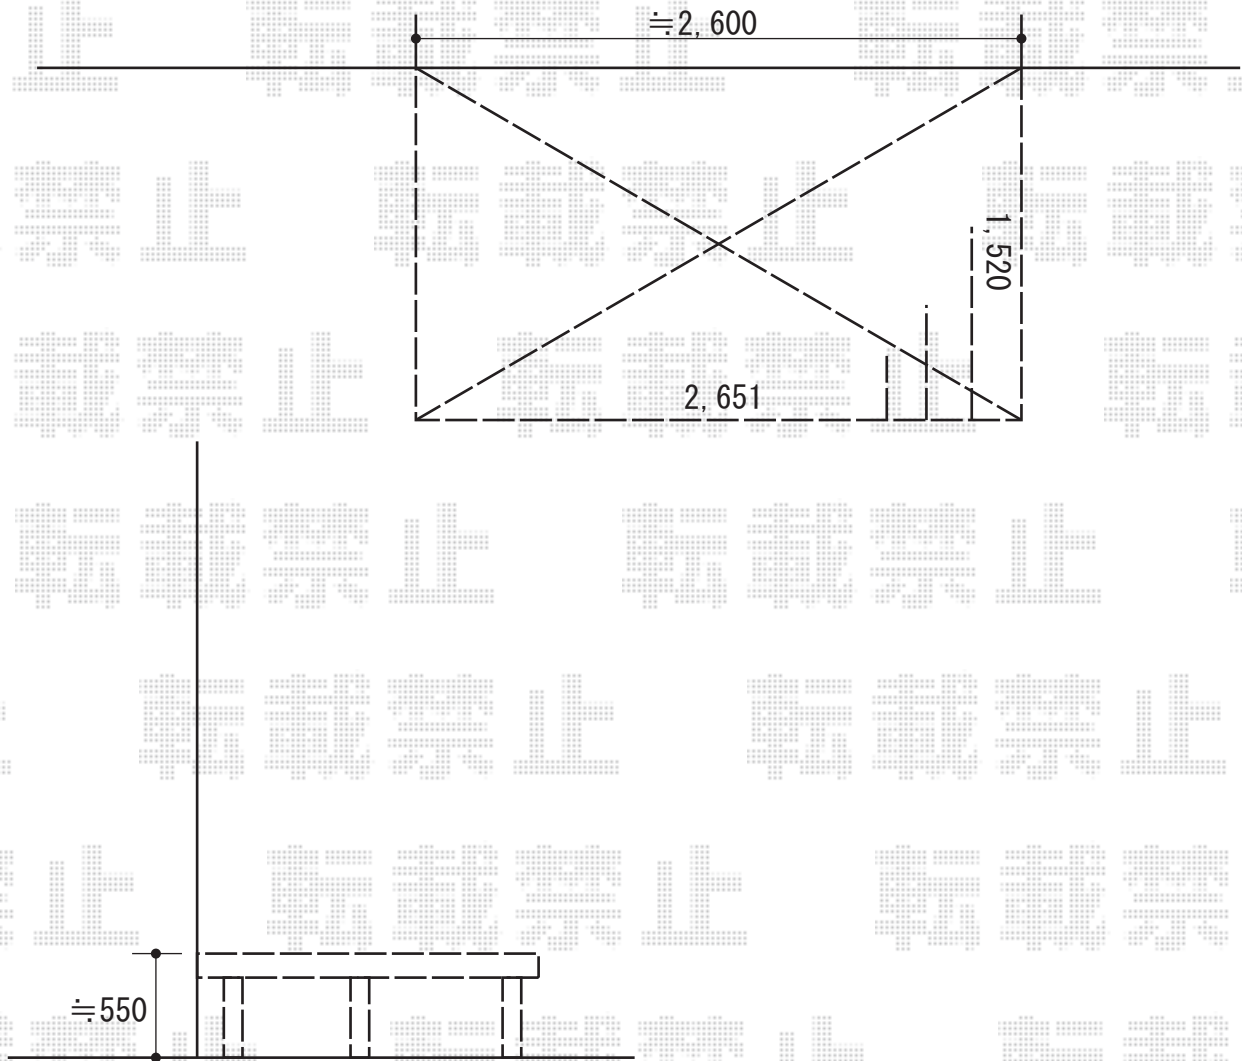

# ウッドデッキ 施工概略図

Value Select マージウッドデッキ  
間口= 1.5間(2,651mm)  
出幅= 5尺(1,520mm)  
色 : レッドウッド  
床板 : 縦貼り  
束柱 : Sタイプ(550mm) (色 : カームブラック)

2020-3-700841

担当者

木附