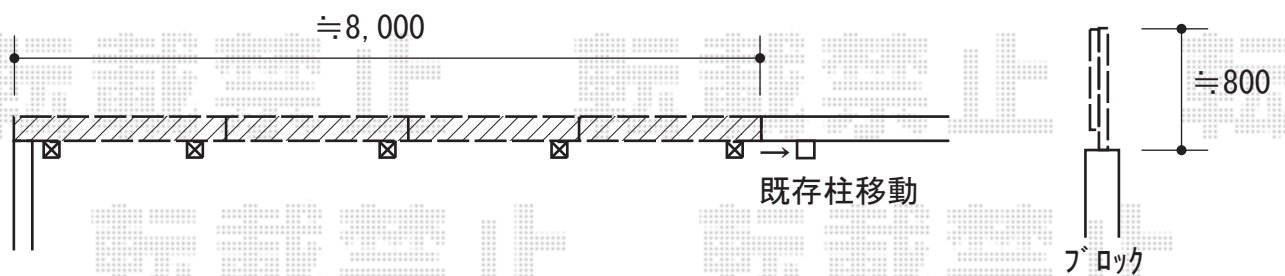

## フェンス 施工概略図

Value Select ミエーネフェンス 目隠しルーバータイプ 自由柱施工  
本体1枚 (W×H) = T80(1,975mm×720mm) × 4枚  
自由柱: T80 × 5本  
端部キャップ: 4個入り× 1セット  
色: サントホワイト

2020-3-700864

担当者

内田