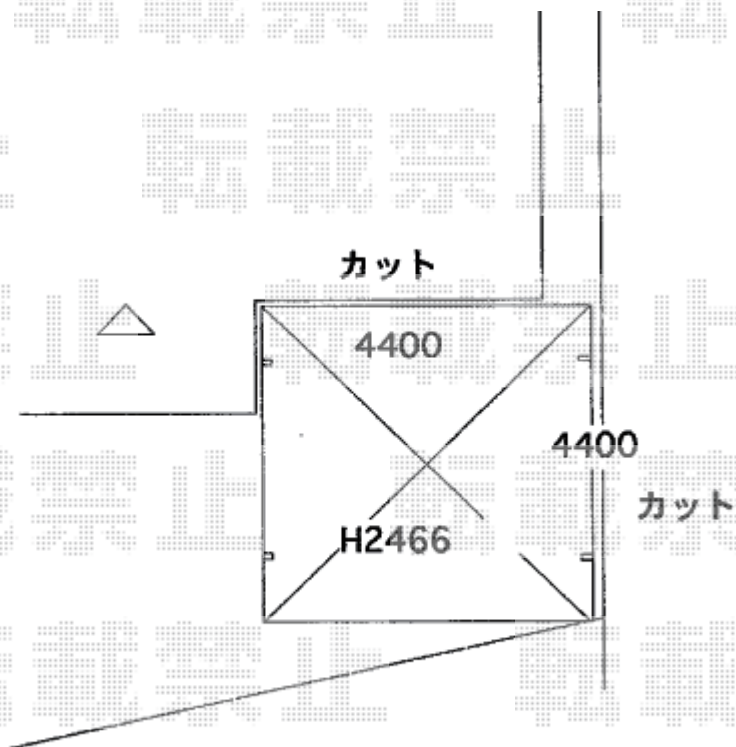

カーポート 施工概略図

Value Select ソリッドポート ワイド 積雪~20cm対応

幅= 4,827mm

奥行= 5,002mm

色： ナチュラルシルバー

屋根材： 熱線吸収ポリカーボネート（クリアマットS・すりガラス調）

柱仕様： ロング柱仕様（有効高 約2,500mm）

2020-3-700905