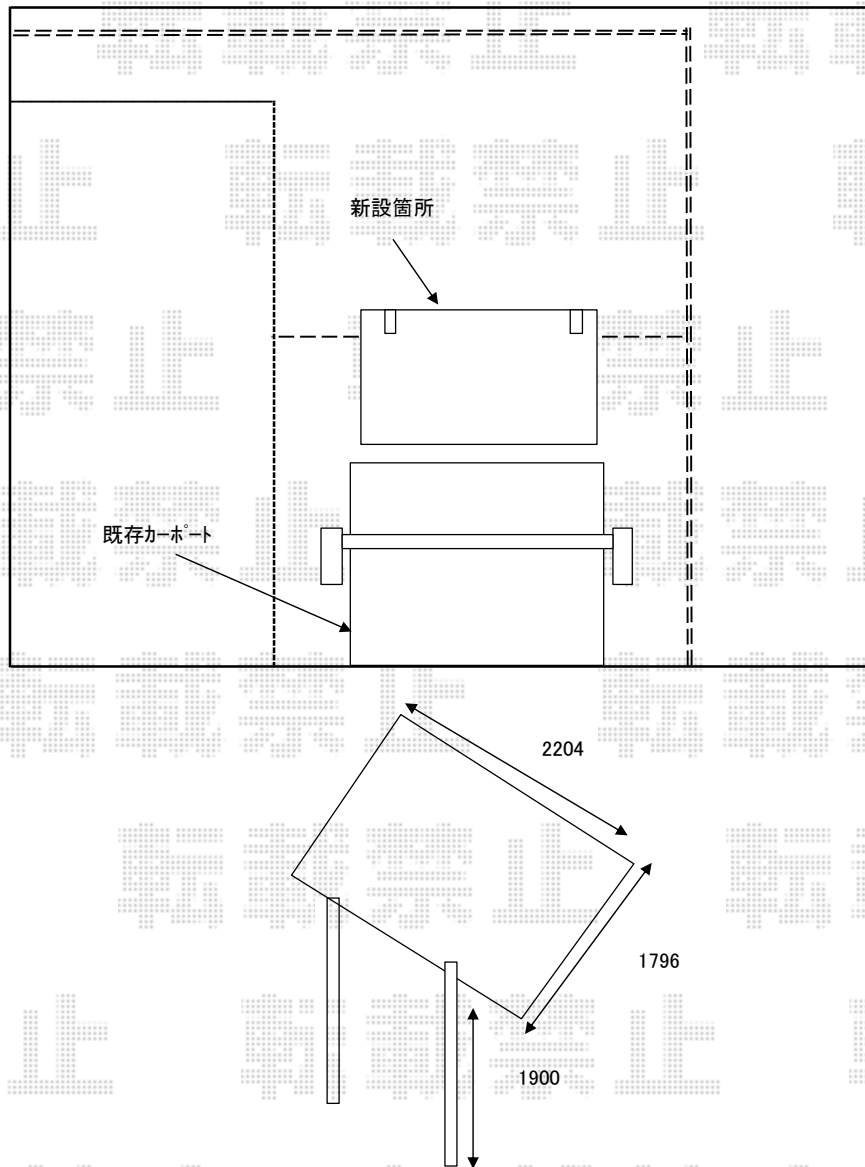

# サイクルポート 施工概略図

LIXIL ネスカFミニ (フラットスタイル) 積雪~20cm対応  
幅= 1,796mm  
奥行= 2,205mm (3台~5台用)  
色: シャイングレー  
屋根材: ポリカーボネート (クリアマット・すりガラス調)  
柱仕様: 標準柱仕様 (有効高 約1,900mm)

2020-3-700929

担当者

中島