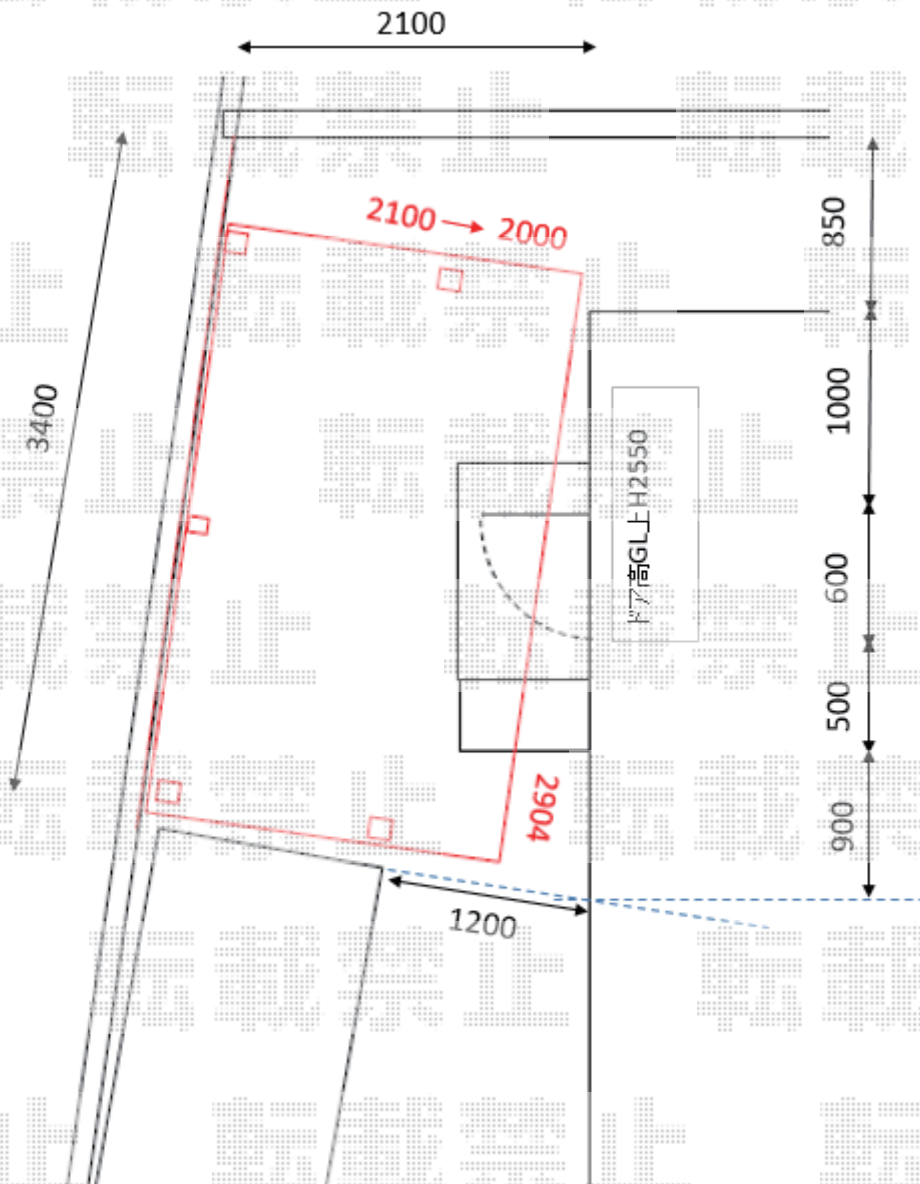

サイクルポート 施工概略図

YKK AP レイナパークグラン 積雪～20cm 対応

幅 = 2,100mm

奥行 = 2,904mm(4 台用)

色 : カームブラック

屋根材 : ポリカーボネート (アースブルー)

柱仕様 : ハイーフ柱仕様 (有効高 約 2,350mm)

2020-3-700968