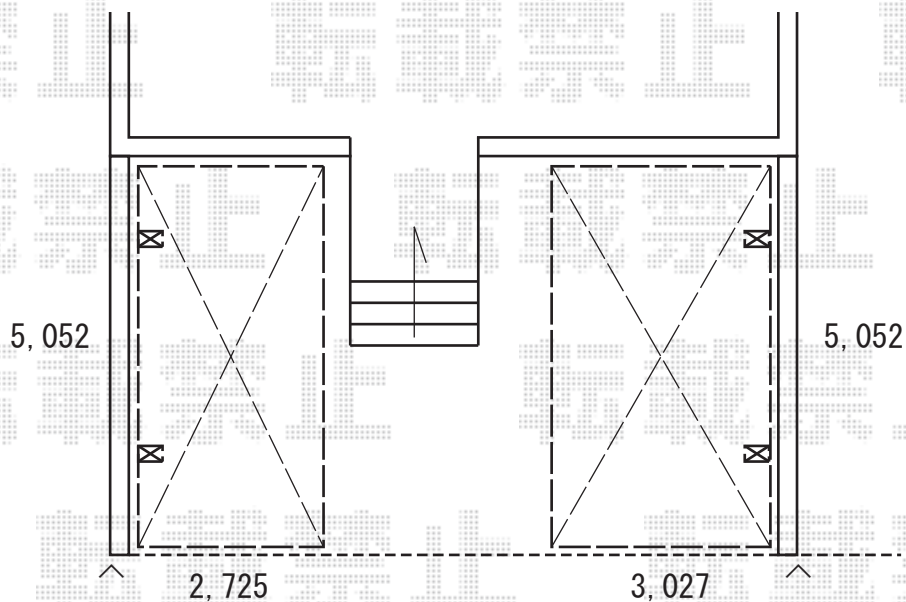

カーポート 施工概略図

YKK AP 【A】 エフルージュグラン 積雪～20cm対応
幅= 2,725mm
奥行= 5,052mm
色： ピュアシルバー
屋根材： 熱線遮断ポリカーボネート(クリアマット)
柱仕様： ハイルフ柱仕様 (有効高 約2,350mm)

YKK AP 【B】 エフルージュグラン 積雪～20cm対応
幅= 3,027mm
奥行= 5,052mm
色： ピュアシルバー
屋根材： 熱線遮断ポリカーボネート(クリアマット)
柱仕様： ハイルフ柱仕様 (有効高 約2,350mm)